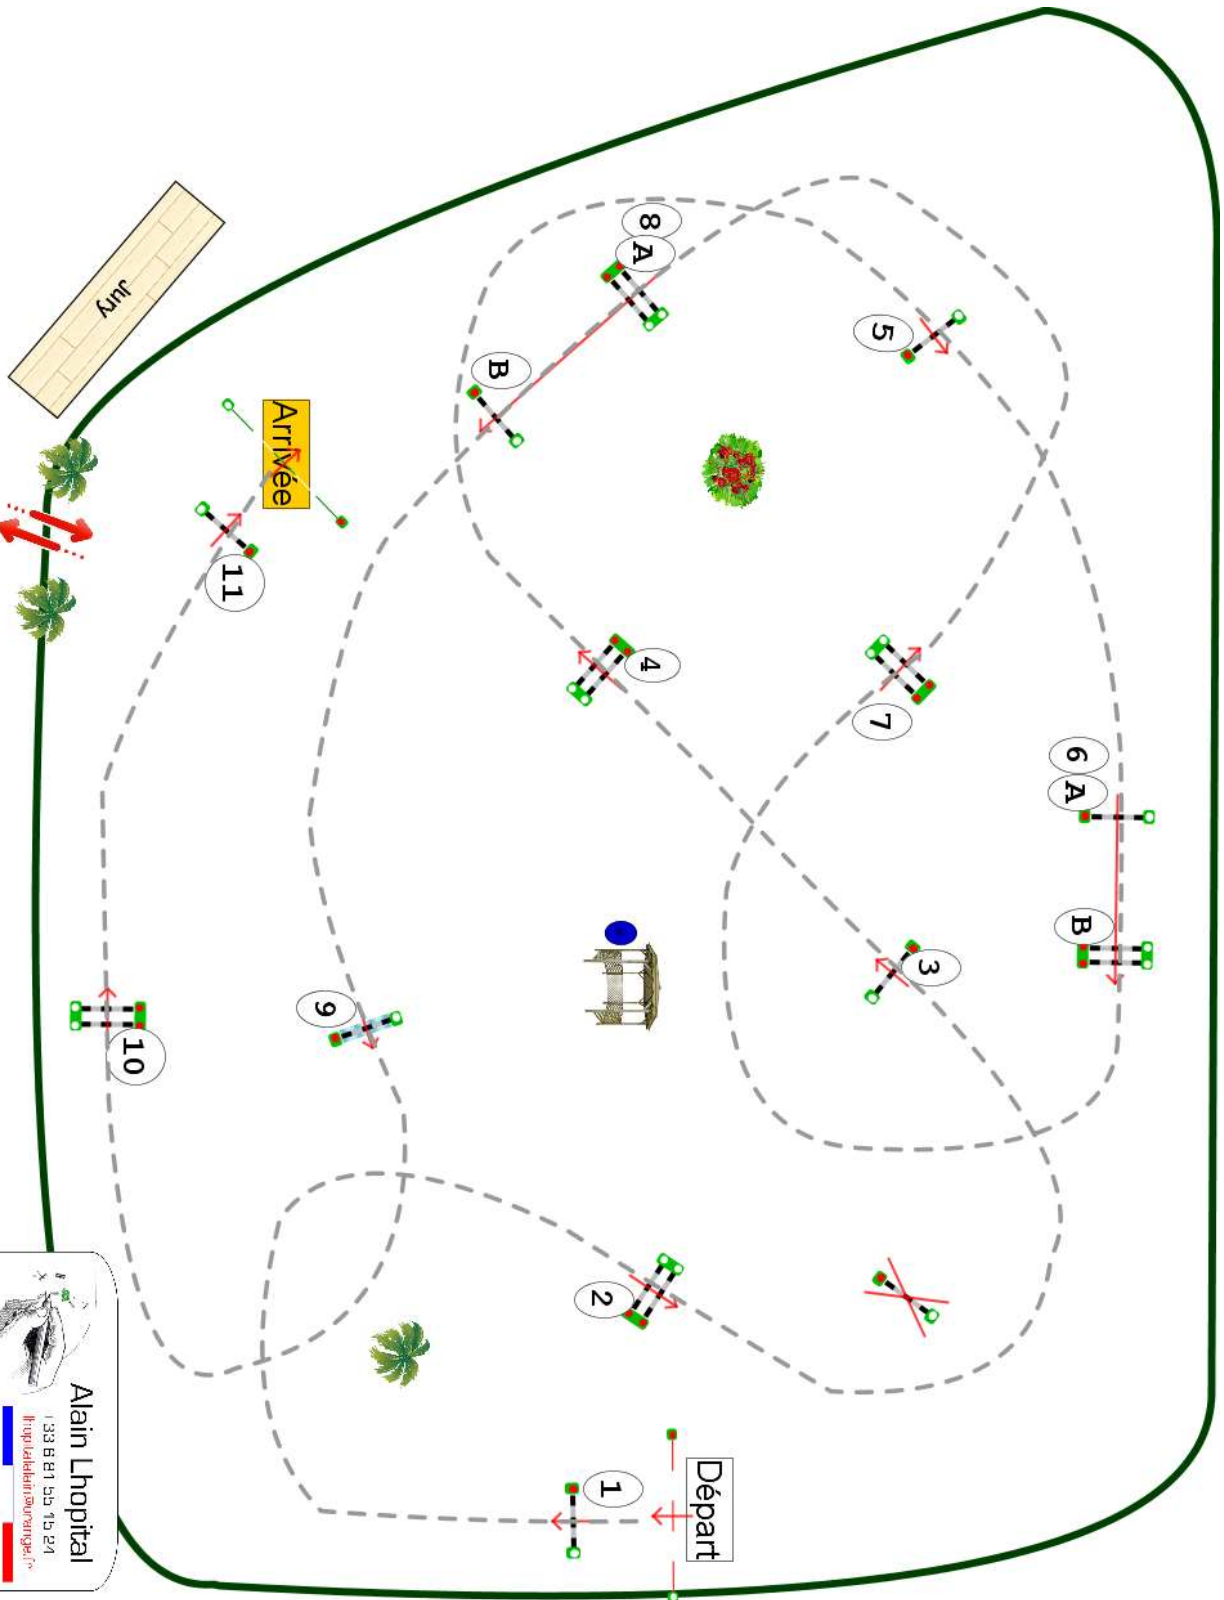

Type : Vitesse

Catégorie : Pro

Indice : 3

Hauteur : 1.25m

Vitesse epr : 350m/m

Barème : A au chrono

Article : 238.2.2

Distance : 460.0m

Tps accordé : 79s

Tps limite : 158s

Barème : Sans barrage

Arrivée

Départ

Alain Lhopital Denis Pujos contact information and logo