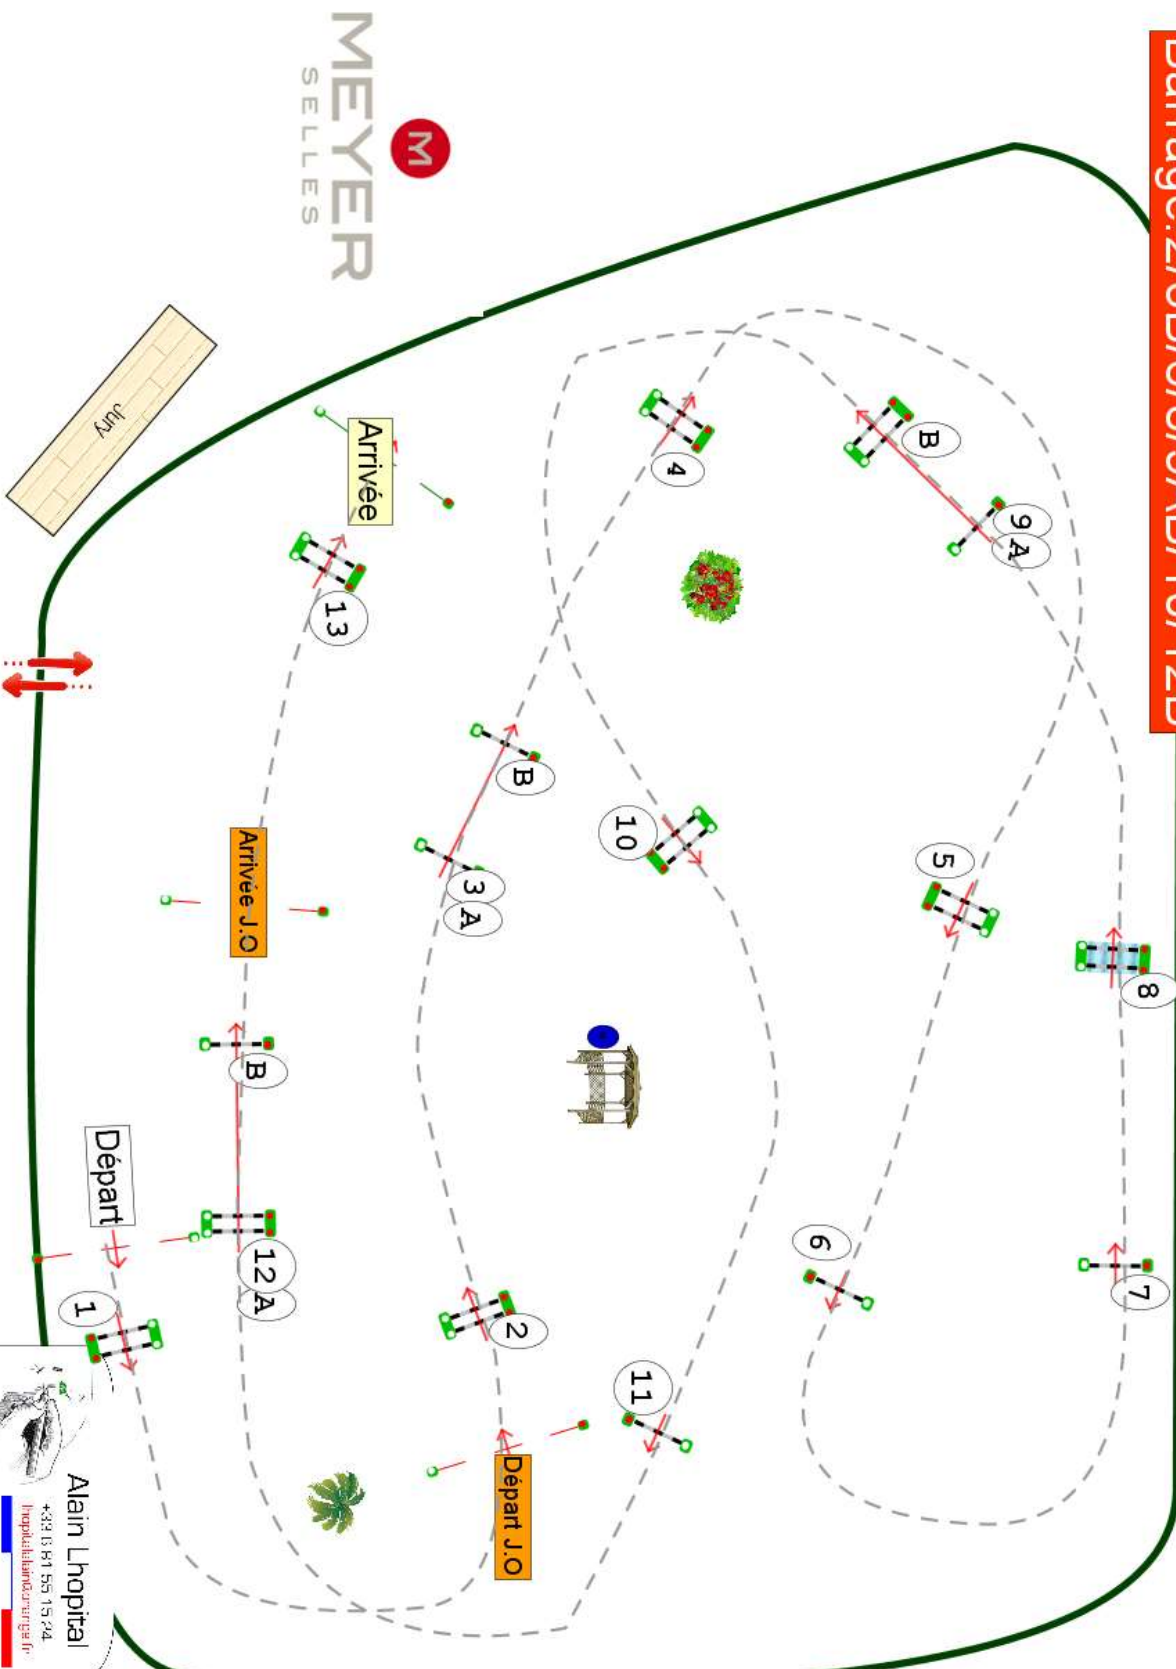

Type : Grand Prix

Catégorie : Pro

Indice : 1

Hauteur : 1.4m

Vitesse epr : 375m/m

Barème : A au chrono

Article : 8.2 A & B

Distance : 500.0m

Tps accordé : **80s**

Tps limite : 160s

Barème : Avec barrage au chrono

2/3B/6/8/9AB/10/12B

Distance : 340.0m

Tps accordé : **55s**

Tps limite : 110s

Barrage: 2/3B/6/8/9AB/10/12B