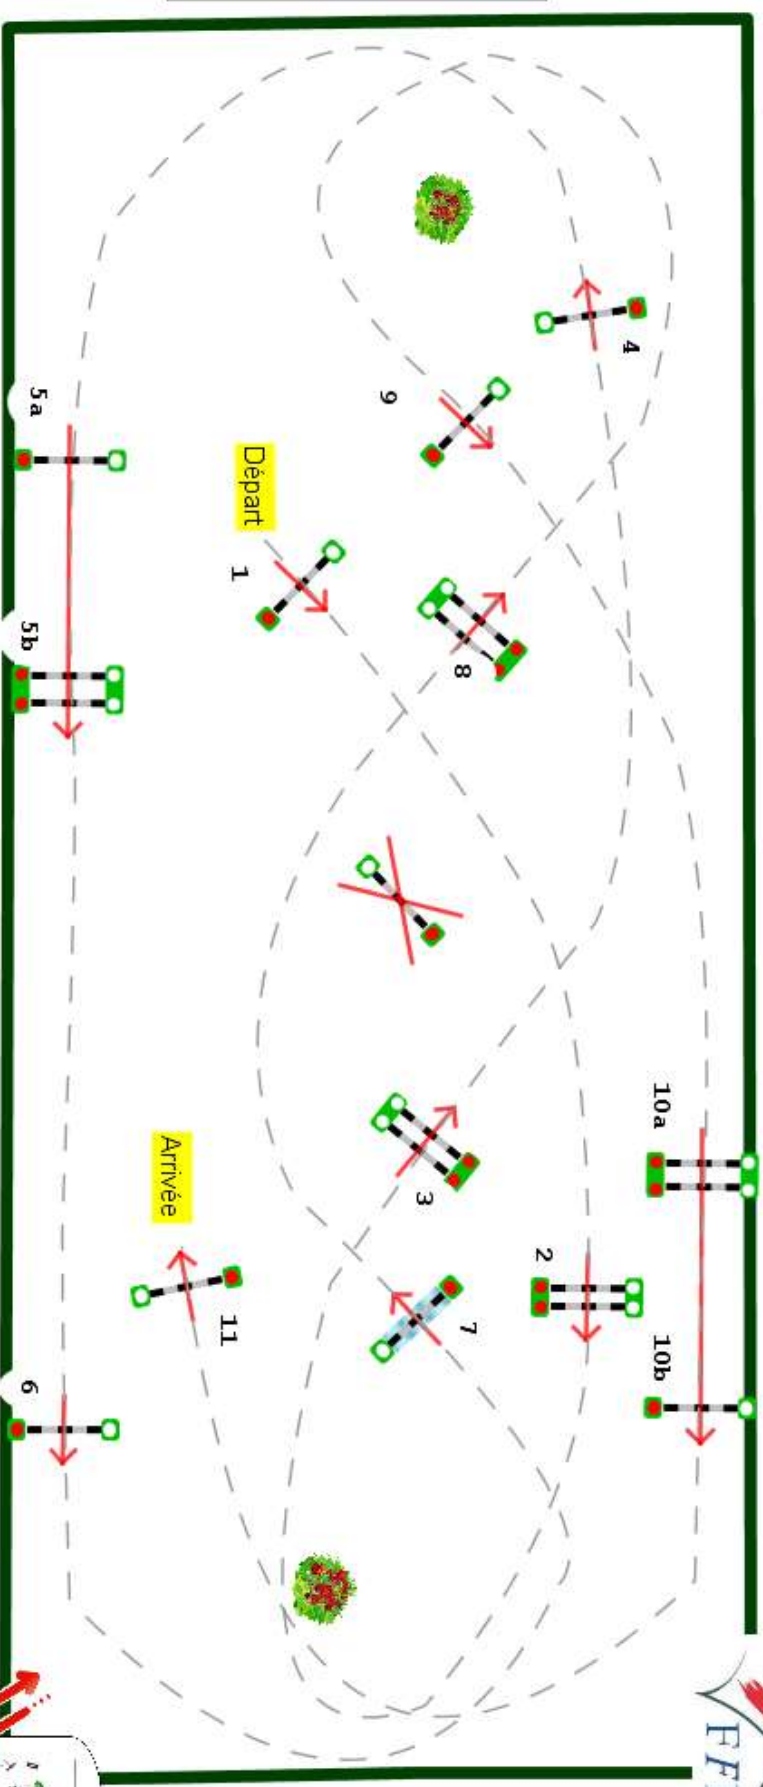

Type : Vitesse
Catégorie : Pro
Indice : 3
Hauteur : 1.25m
Vitesse epr : 350m/m

Barème : A au chrono
Distance : 410.0m
Tps accordé : **71s**
Tps limite : 142s

Barème : Sans barrage

Pôle international
du Cheval
LONGINES
DEAUVILLE

DEAUVILLE. INDOOR

1-3 Décembre

Alain Lhopital
+33 0 51 35 15 24
lhopi.als@lhopital-equestre.com