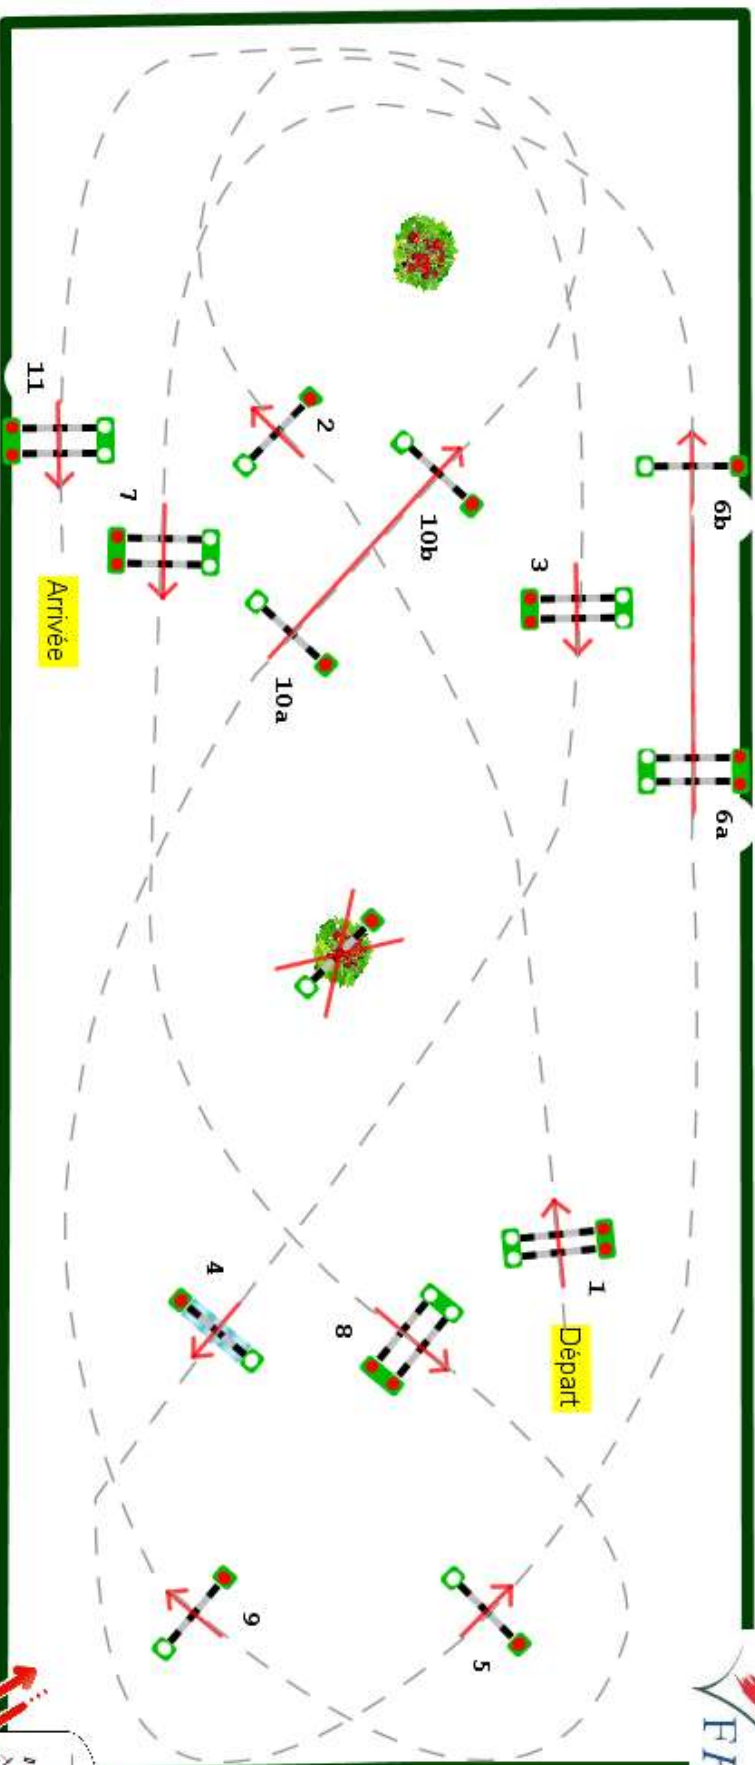

Type : Preparatoire

Catégorie : Pro/Am/C

Indice : 3

Hauteur : 1.2m

Vitesse epr : 325m/m

Barème : A sans chrono

Distance : 420.0m

Tps accordé : **78s**

Tps limite : 156s

Barème : Sans barrage

Pole international
du Cheval
LONGINES
DEAUVILLE

DEAUVILLE. INDOOR

1-3 Décembre

Alain Lhopital
+33 0 51 35 15 24
lhopi.als@alainlhopital.com