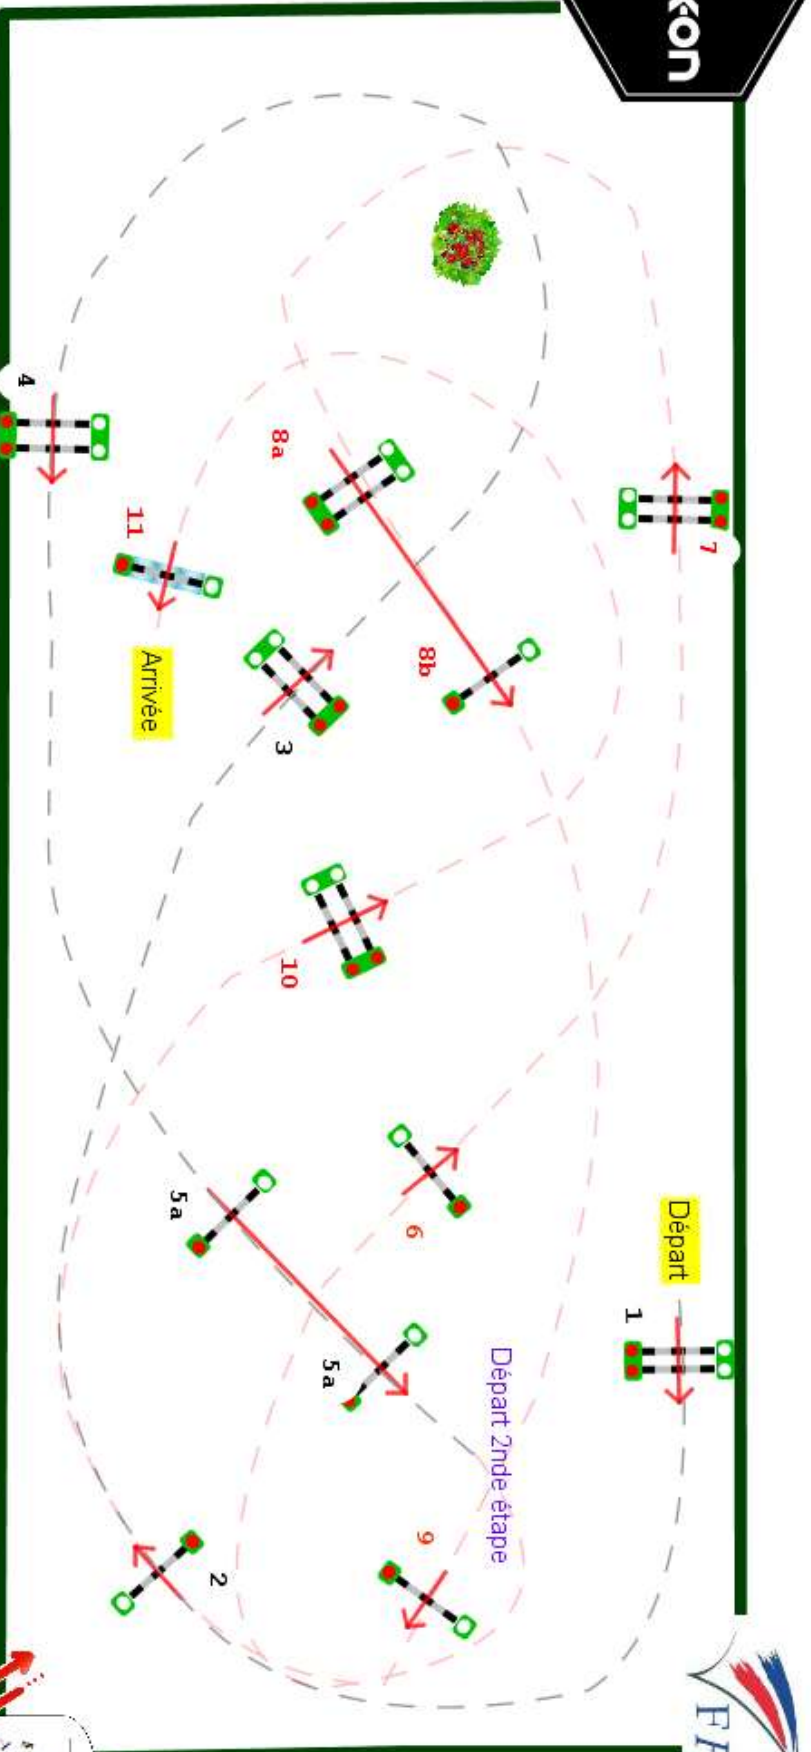

Type : Grand Prix
Catégorie : Amateur
Indice : 1
Hauteur : 1.15m
Vitesse epr : 350m/m

Barème : A tps diff/etape
1 de
Distance : 180.0m
Tps accordé : **31s**
Tps limite : 62s

Barème : Tps diff / etape 2
de :
Distance : 250.0m
Tps accordé : **43s**
Tps limite : 86s

Pôle international
du Cheval
LONGINES
DEAUVILLE

DEAUVILLE. INDOOR

1-3 Décembre

Alain Lhopital
+33 6 81 55 15 24
hopital@alfr-zoo-ang.fr