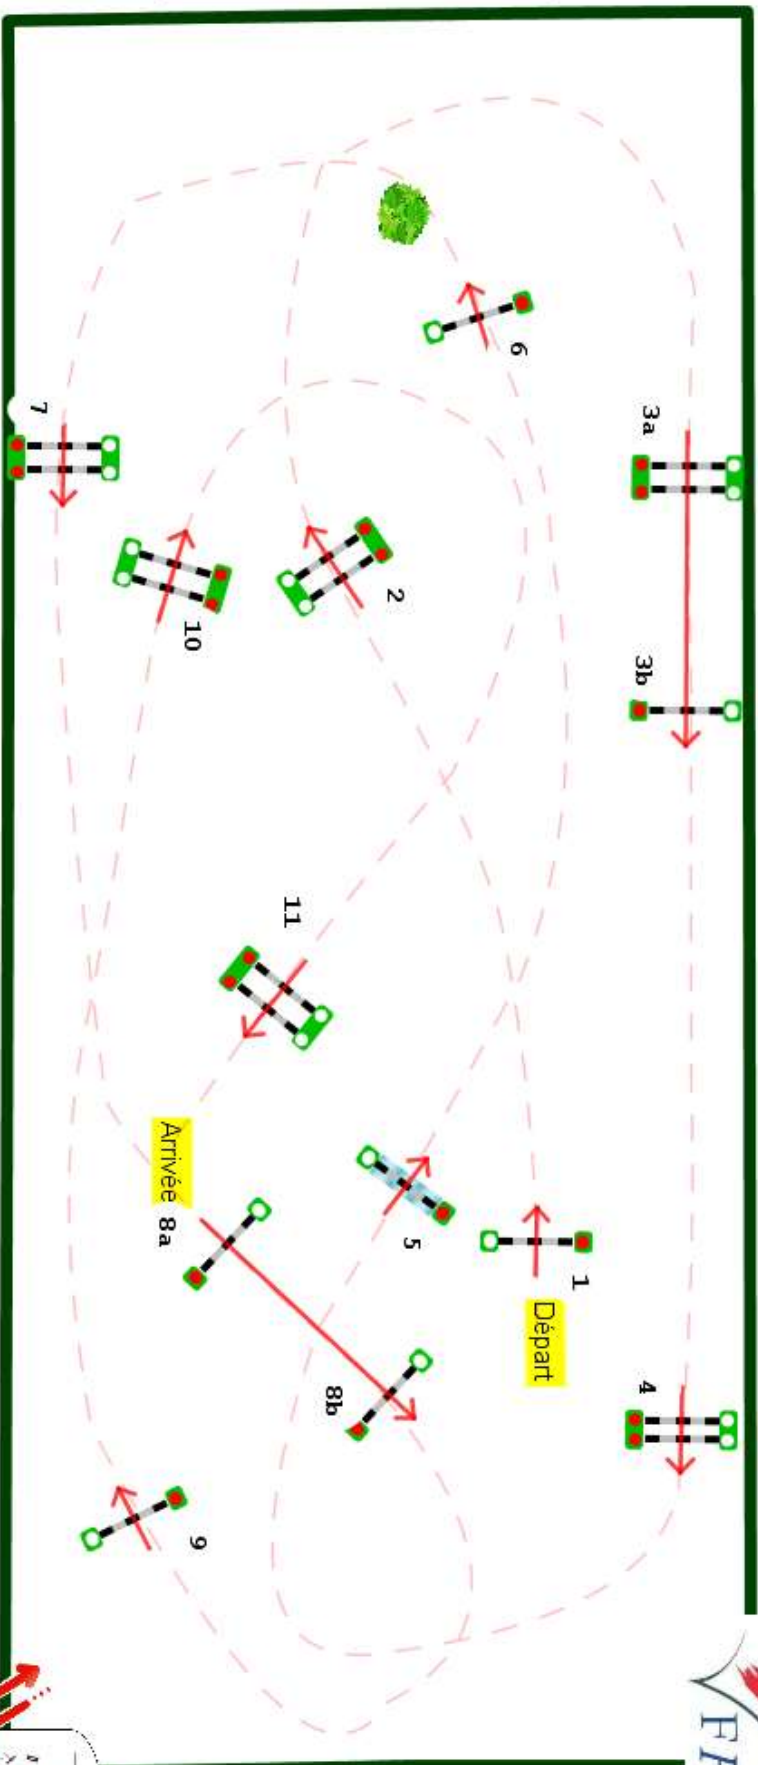

Type : Vitesse

Catégorie : Pro

Indice : 3

Hauteur : 1.3m

Vitesse epr : 350m/m

Barème : A au chrono

Distance : 390.0m

Tps accordé : **67s**

Tps limite : 134s

Barème : Sans barrage

Pole international
du Cheval
LONGINES
DEAUVILLE

DEAUVILLE. INDOOR

1-3 Décembre

Alain Lhopital
+33 0 51 35 15 24
lhopital@alainlhopital.com