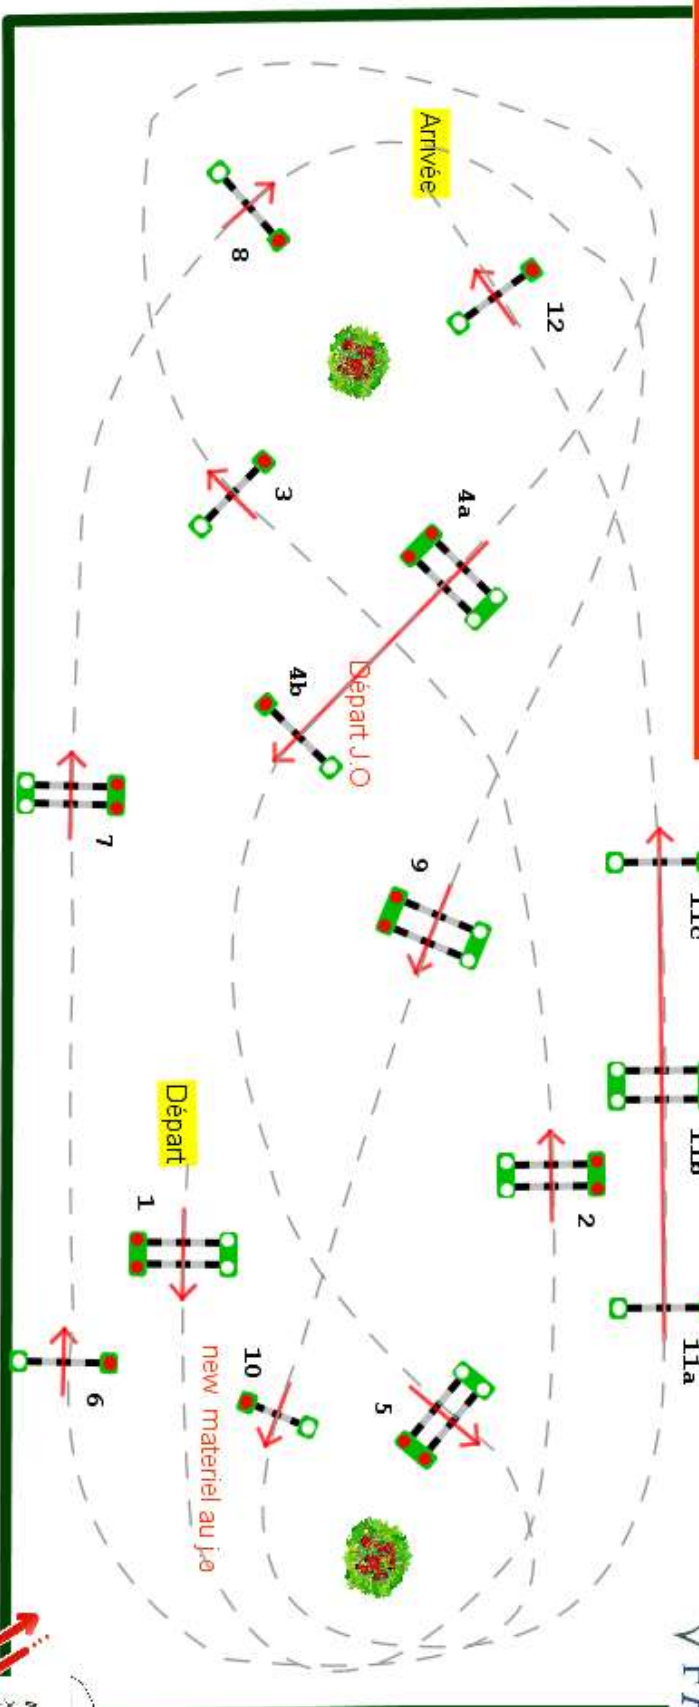

Type : Grand Prix

Catégorie : Pro

Indice : 2

Hauteur : 1.35m

Vitesse epr : 375m/m

Barème : A au chrono

Distance : 410.0m

Tps accordé : **66s**

Tps limite : 132s

Barème : Avec barrage au chrono

Distance : 260.0m

Tps accordé : **42s**

Tps limite : 84s

Pôle international  
du Cheval  
**LONGINES**  
DEAUVILLE

# DEAUVILLE. INDOOR

1-3 Décembre

**Barrage: 4b/5/7/10/11ab/12**

Jury

Alain Lhopital

+33 0 81 59 75 21

lhopital@alain-lhopital.fr