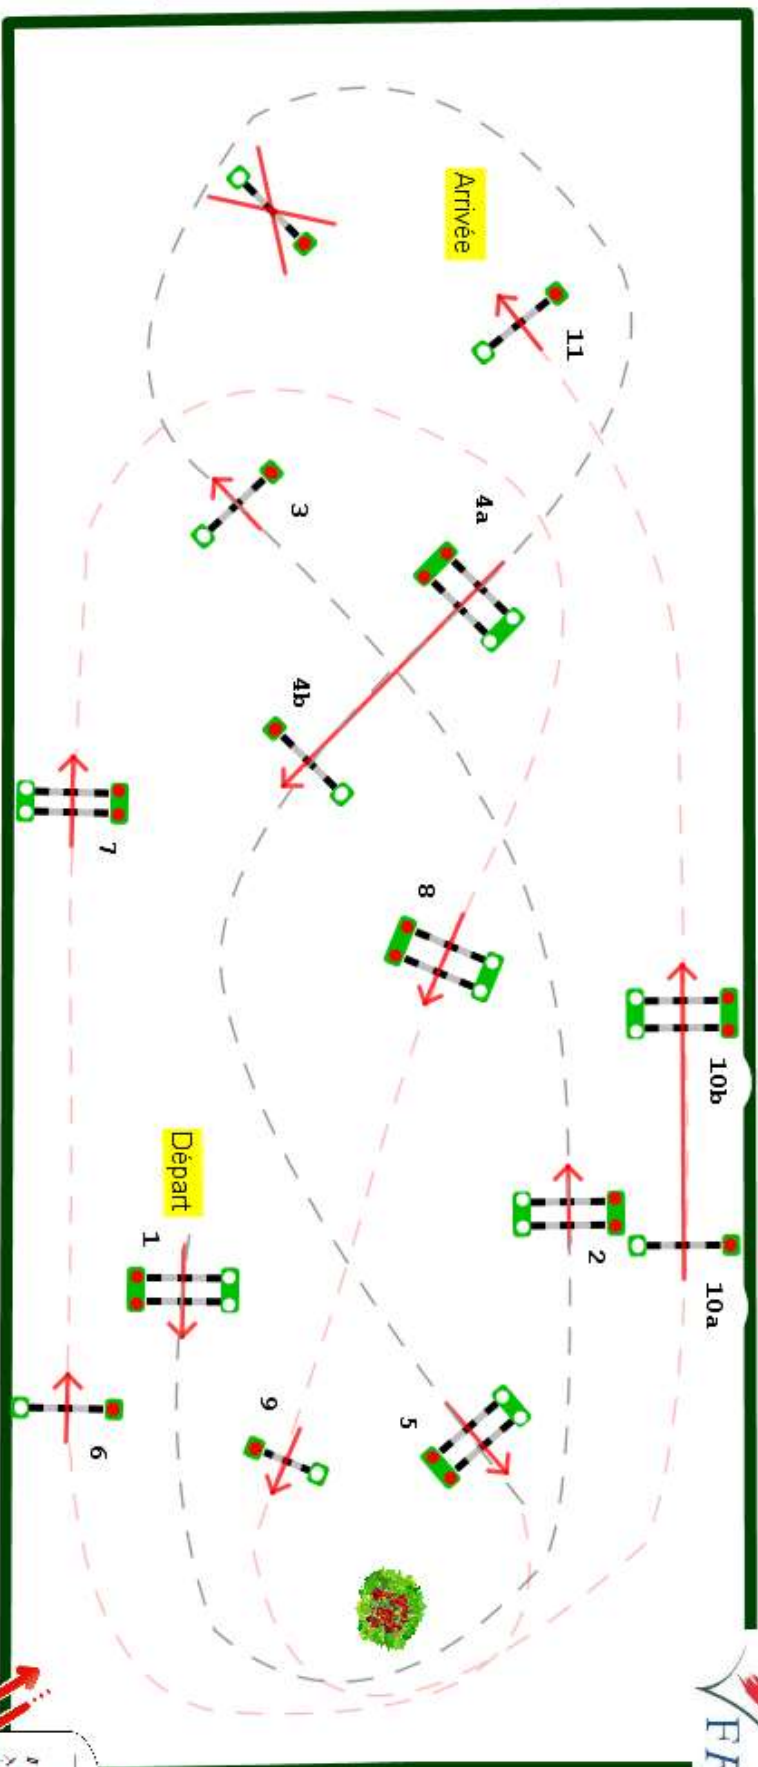

Type : Grand Prix

Catégorie : Amateur

Indice : 2

Hauteur : 1.1m

Vitesse epr : 350m/m

Barème : A tps diff / etape

1 de :

Distance : 180.0m

Tps accordé : **31s**

Tps limite : 62s

Barème : tps diff / etape 2

de :

Distance : 220.0m

Tps accordé : **38s**

Tps limite : 76s

Pole international
du Cheval
LONGINES
DEAUVILLE

DEAUVILLE. INDOOR

1-3 Décembre

Jury

Alain Lhopital
+33 0 51 35 15 24
hopital@indoorlongines.com