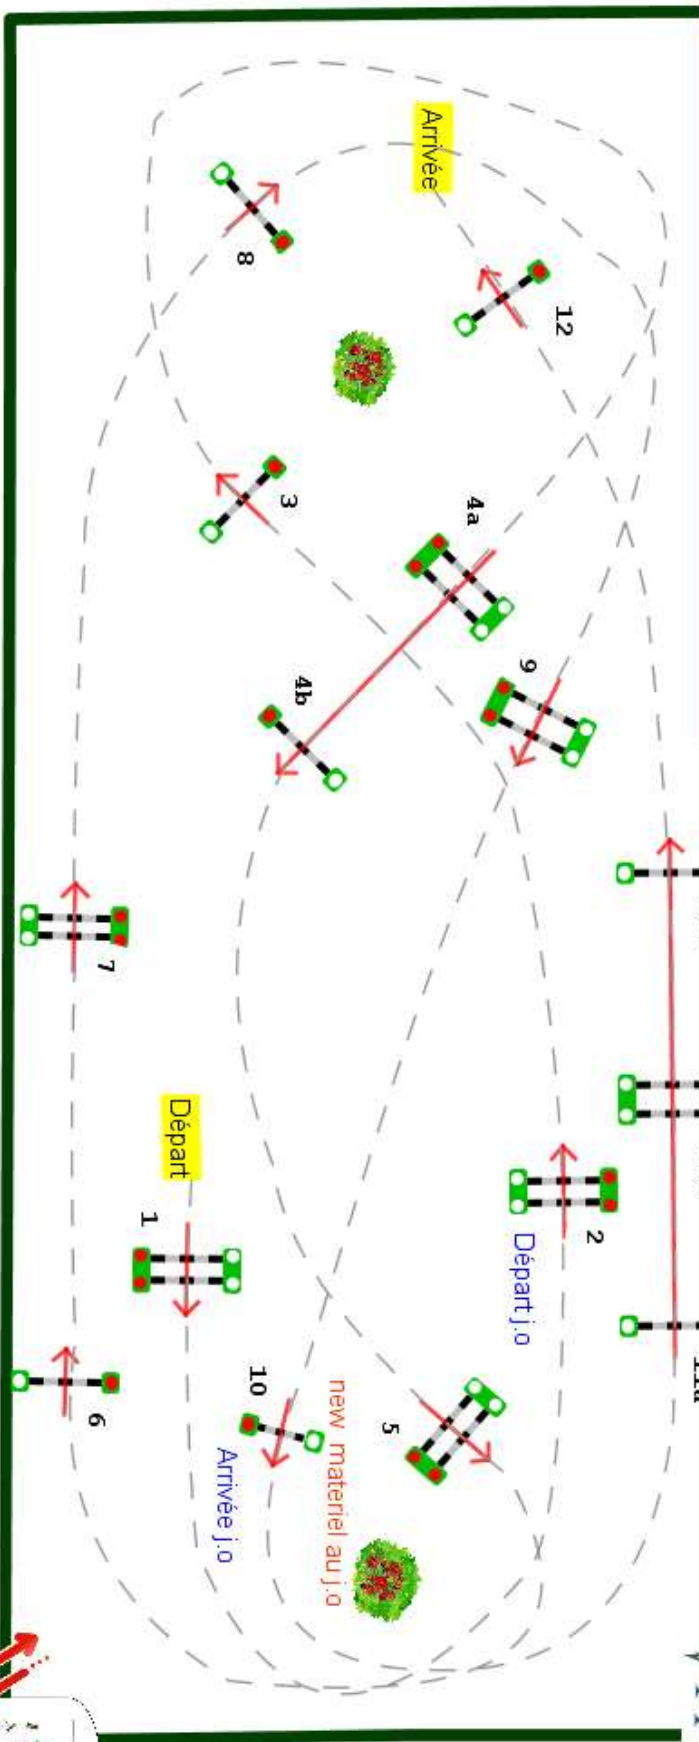

Type : Grand Prix

Catégorie : Amateur

Indice : 1

Hauteur : 1.2m

Vitesse epr : 350m/m

Barème : A super 10

Distance : 400.0m

Tps accordé : 69s

Tps limite : 138s

Barème : Avec barrage au chrono

Distance : 280.0m

Tps accordé : 48s

Tps limite : 96s

Pôle international
du Cheval
LONGINES
DEAUVILLE

DEAUVILLE INDOOR

1-3 Décembre

Barrage: 2/3/4ab/5/7/8/10

Alain Lhopital
+33 6 81 55 15 24
lhopital@champion-je.fr