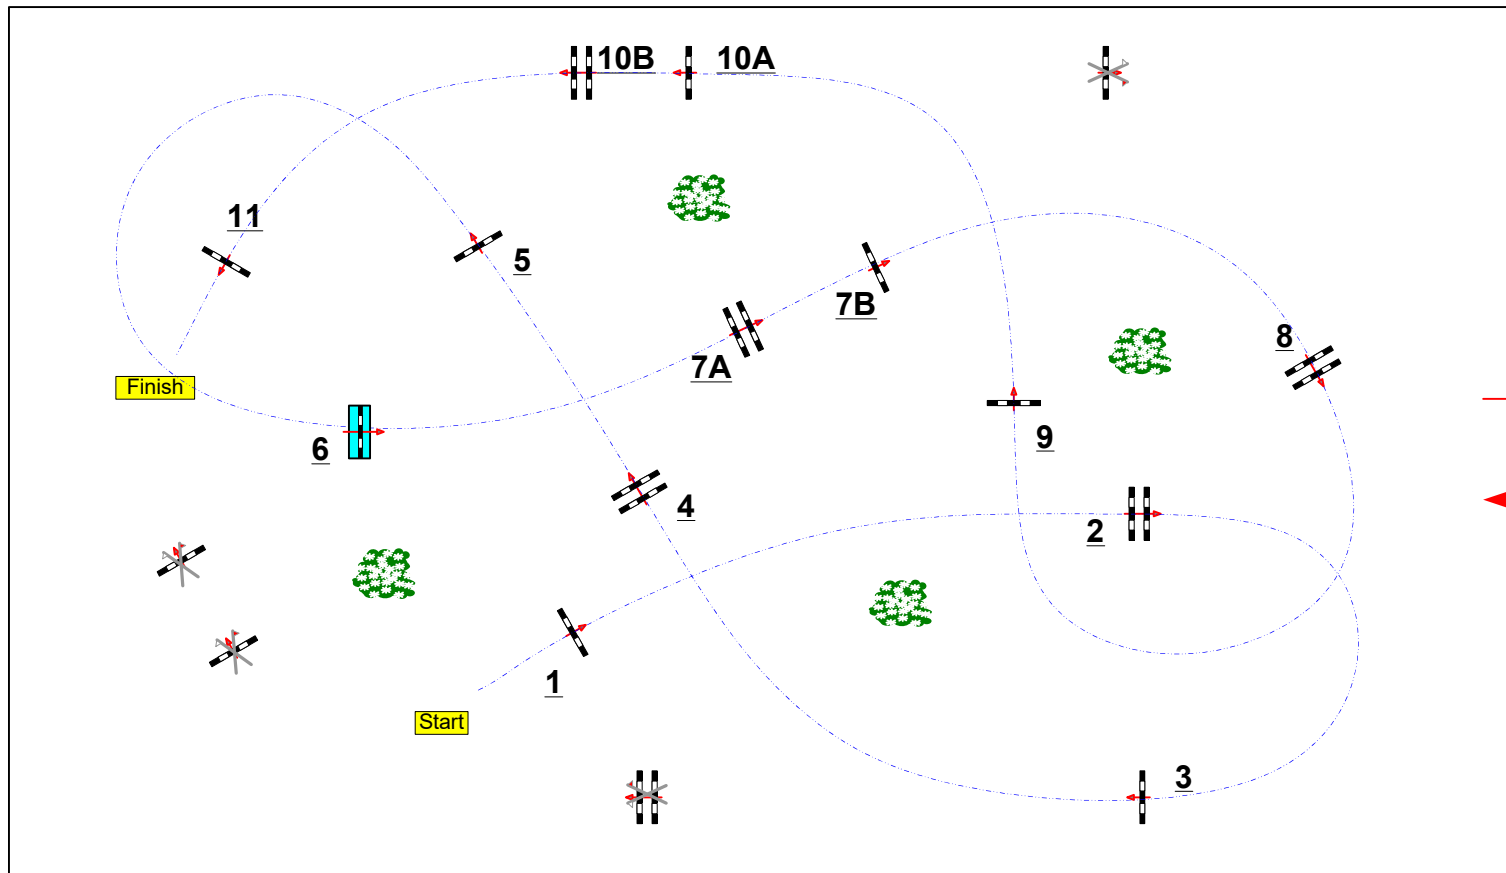

LE PIN AU HARAS

Class No.: 1 & 2

CSI YH 6 YH & 7 YH

Competition not against the clock

jeudi 13 juin 2024

Start: 8:00

Table: A

FEI RG / Art. 238.1.1a
Height: 1,25 & 1,30 m

Speed: 350 m/min

Length: 490 m

Time allowed: 84 sec

Time limit: 168 sec

Obstacles: 1 to 11

Efforts: 13

Chefs de piste :

Quentin PERNEY
Stephane PAILLOT
Julien MESNIL
Guilhem FAVE