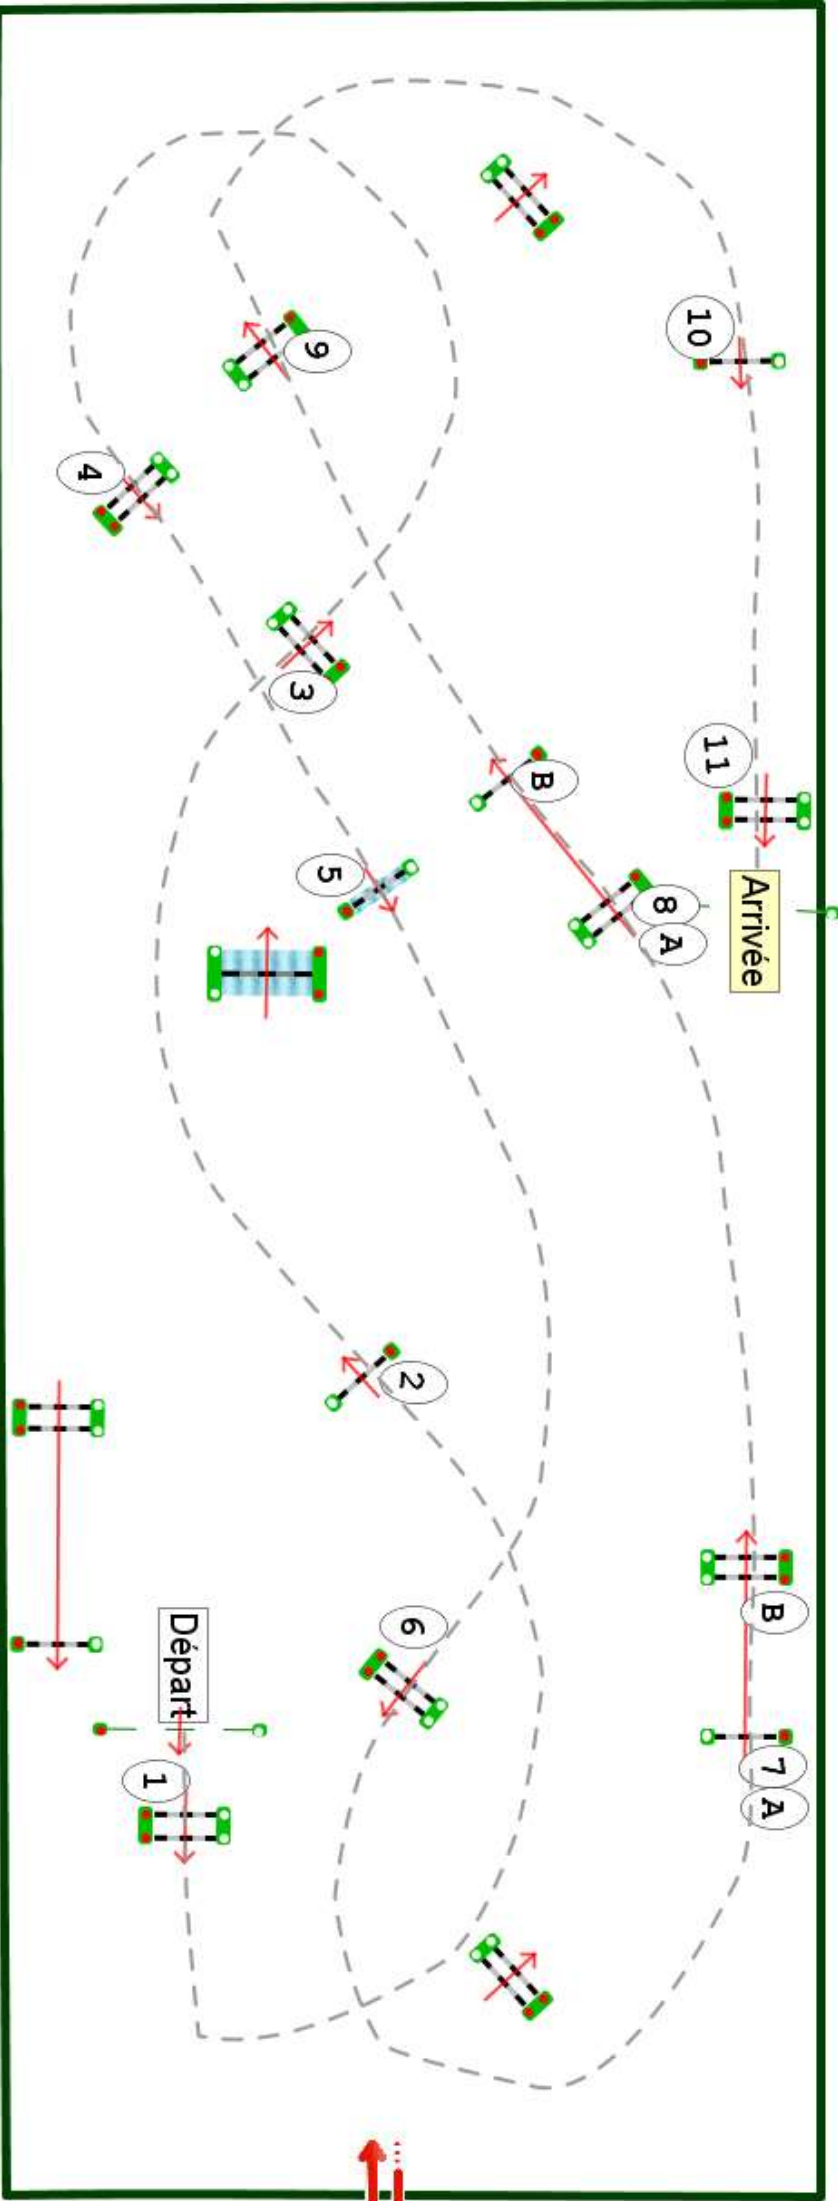

Type : Vitesse

Catégorie : Pro

Indice : 2

Hauteur : 1.3m

Vitesse epr : 375m/m

Barème : Bar A au chrono

Distance : 460.0m

Tps accordé : 74s

Tps limite : 148s

Barème : Sans barrage

Jury									