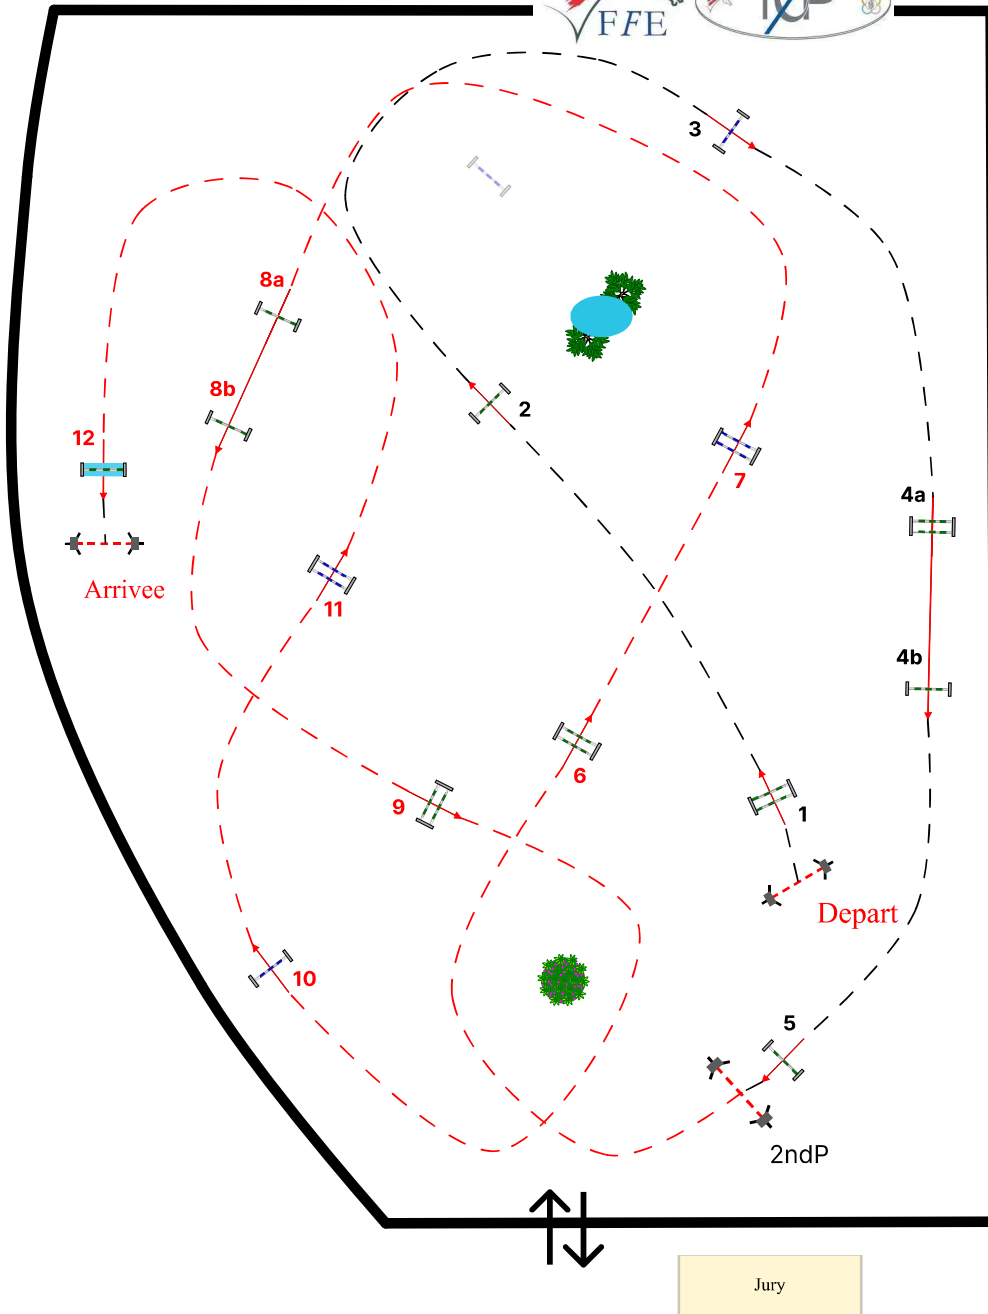

Pôle international  
du Cheval  
**LONGINES**  
DEAUVILLE

# Deauville

24-28 juillet 2024

## Jump Estival By Essec

**Dossier:** default

**Épreuve:** 3

**Date:** 25/07/24

**Type:** Grand Prix

**Catégorie:** Pro

**Table:** A Tps diff

Etape 1 de :1 a 5 /etape 2 de: 6 a 12

**Article:**

**Vitesse:** 350m/min

**Hauteur:** 1m20

**Obstacles:** 12

**Efforts:** 14

**Départ différé:** 5

**TA 1:**

**TA 2:**