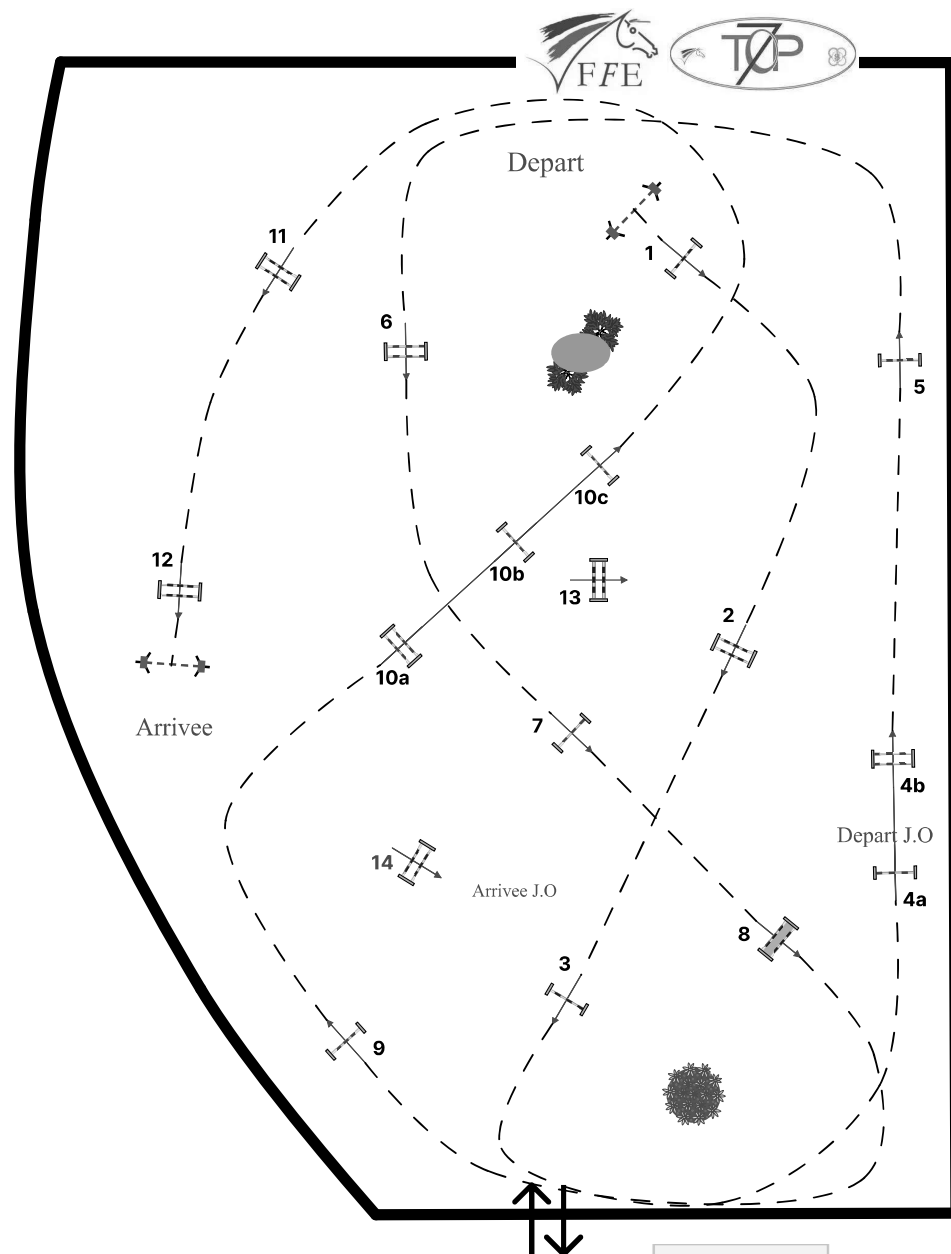

Deauville

24-28 juillet 2024

Jump Estival By Essec

Pôle international
du Cheval
LONGINES
DEAUVILLE

Dossier: default
Épreuve: 20
Date: 28/07/24
Type: Grand Prix
Catégorie: Am elite
Table: Super 10 optin D
Article:
Vitesse: 350m/min
Hauteur: 1m25
Obstacles: 12
Efforts: 15
TA:
TL:
Distance:
Obstacles barrage:
Distance barrage: 300m
TA barrage: 52s
TL barrage: 104s

Dossier: default
Épreuve: 20
Date: 28/07/24
Type: Grand Prix
Catégorie: Am elite
Table: Super 10 optin D
Article:
Vitesse: 350m/min
Hauteur: 1m25
Obstacles: 12
Efforts: 15
TA:
TL:
Distance:
Obstacles barrage:
Distance barrage: 300m
TA barrage: 52s
TL barrage: 104s