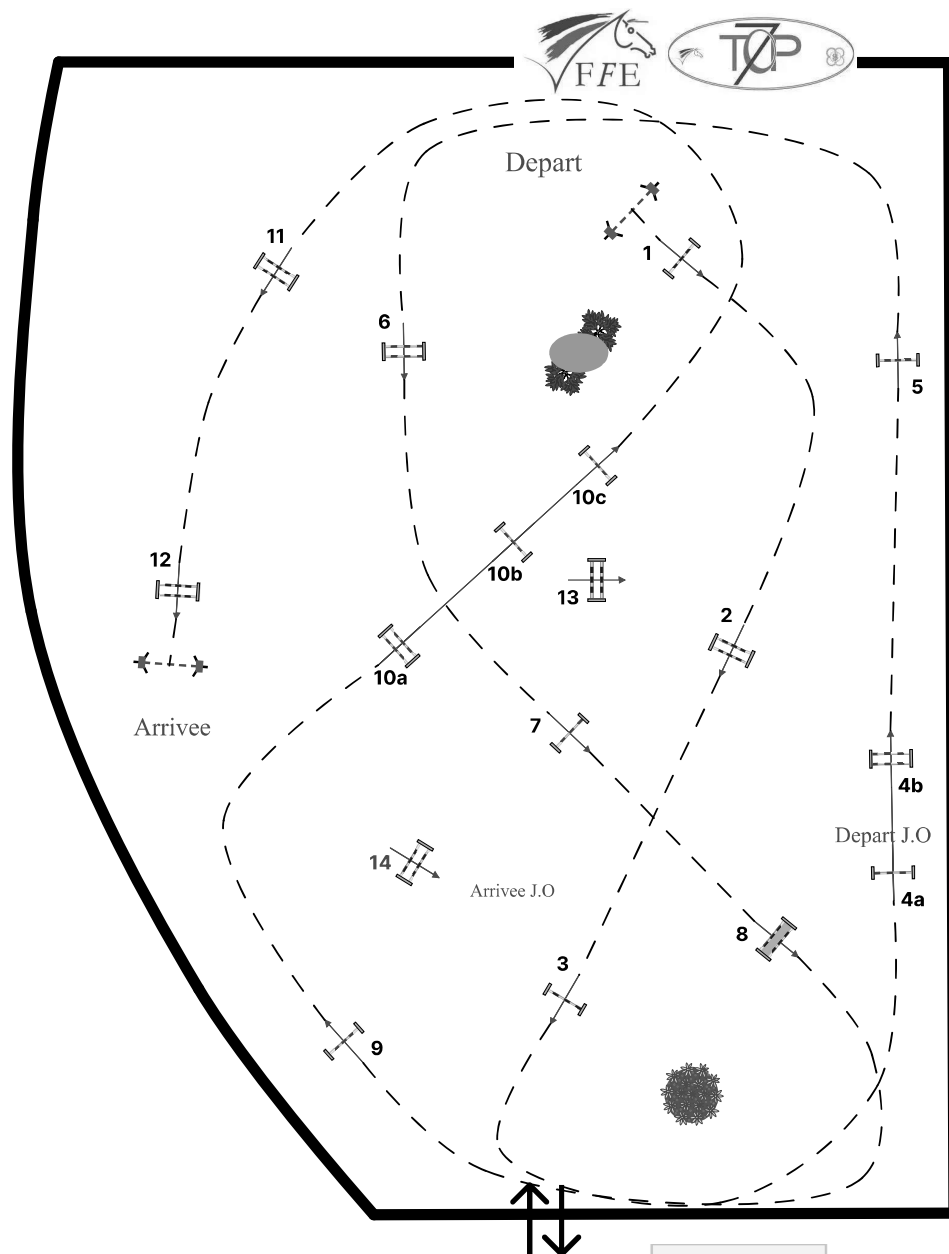

Deauville

24-28 juillet 2024

Jump Estival By Essec

Pôle international
du Cheval
LONGINES
DEAUVILLE

Dossier: default
Épreuve: 20
Date: 28/07/24
Type: Grand Prix
Catégorie: Am elite
Table: Super 10 optin D
Article:
Vitesse: 350m/min
Hauteur: 1m25
Obstacles: 12
Efforts: 15
TA:
TL:
Distance:
Obstacles barrage:
Distance barrage: 300m
TA barrage: 52s
TL barrage: 104s

Dossier: default
Épreuve: 20
Date: 28/07/24
Type: Grand Prix
Catégorie: Am elite
Table: Super 10 optin D
Article:
Vitesse: 350m/min
Hauteur: 1m25
Obstacles: 12
Efforts: 15
TA:
TL:
Distance:
Obstacles barrage:
Distance barrage: 300m
TA barrage: 52s
TL barrage: 104s