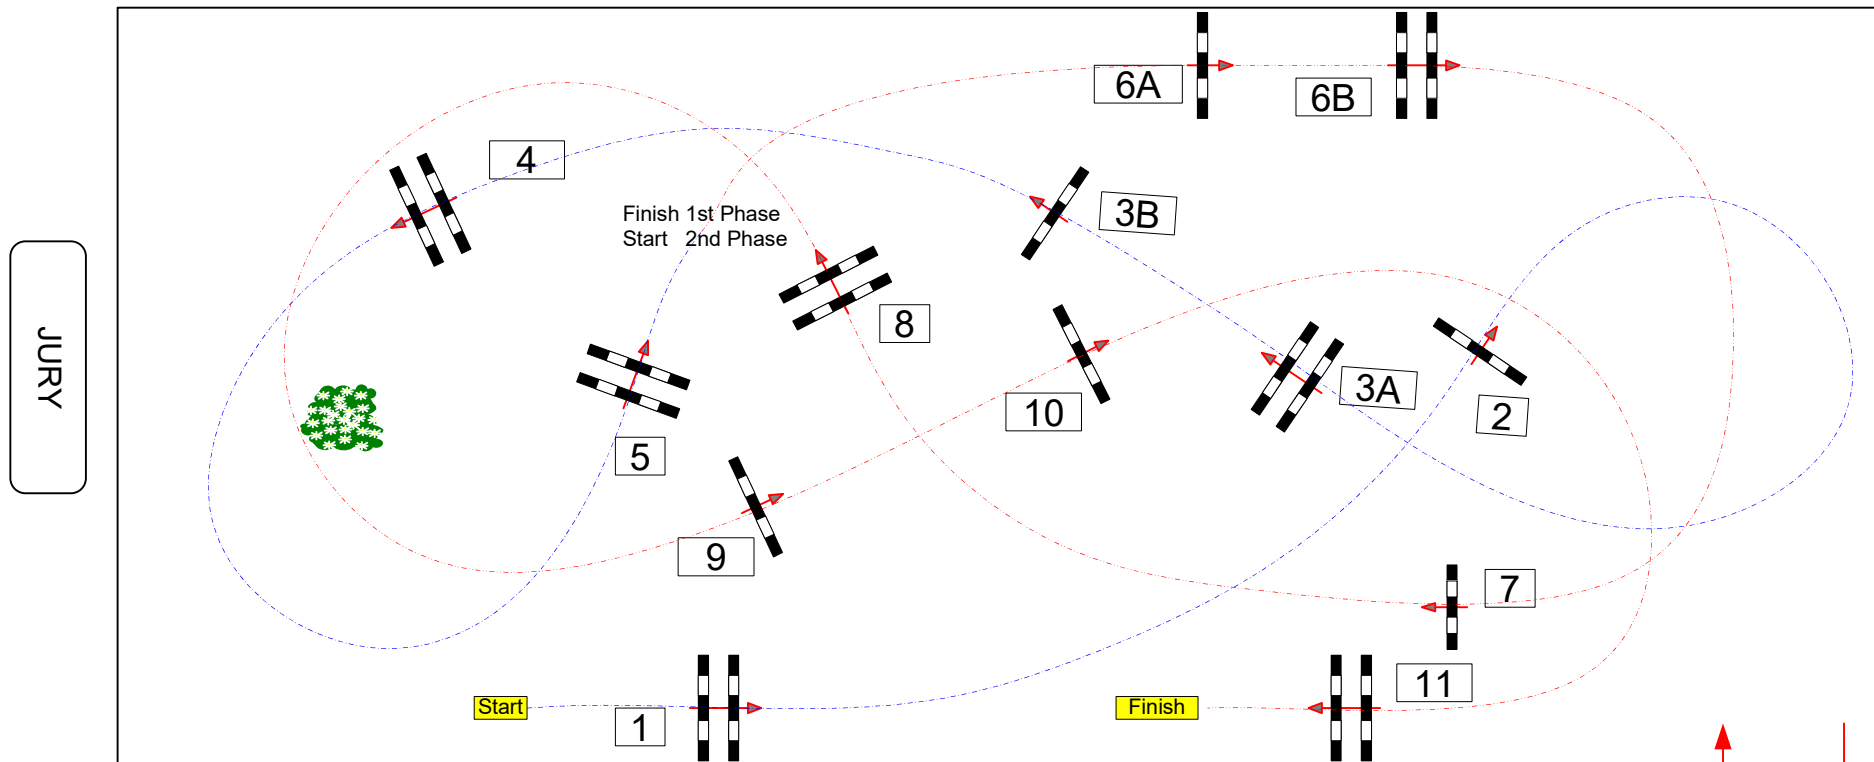

# POLE INTERNATIONAL DU CHEVAL DE DEAUVILLE

Class No.: 13

Grand Prix Pro 2

Barème A à temps différé

dimanche 3 novembre 2024

Start: 10:00

Table: A  
National RG:  
FEI RG / Art.  
Height: 1,30 m

Speed: 350 m/min  
Length: 200 m  
Time allowed: 35 sec  
Time limit: 70 sec

Obstacles: 1 à 5  
Efforts: 6  
Penalty sec:  
Closed combination:

**2nd Phase: 6 à 11**  
Length: 220 m  
Time allowed: 38 sec  
Time limit: 76 sec

Finish 1st Phase  
Start 2nd Phase

70\*30

Chef de piste :  
Quentin PERNEY