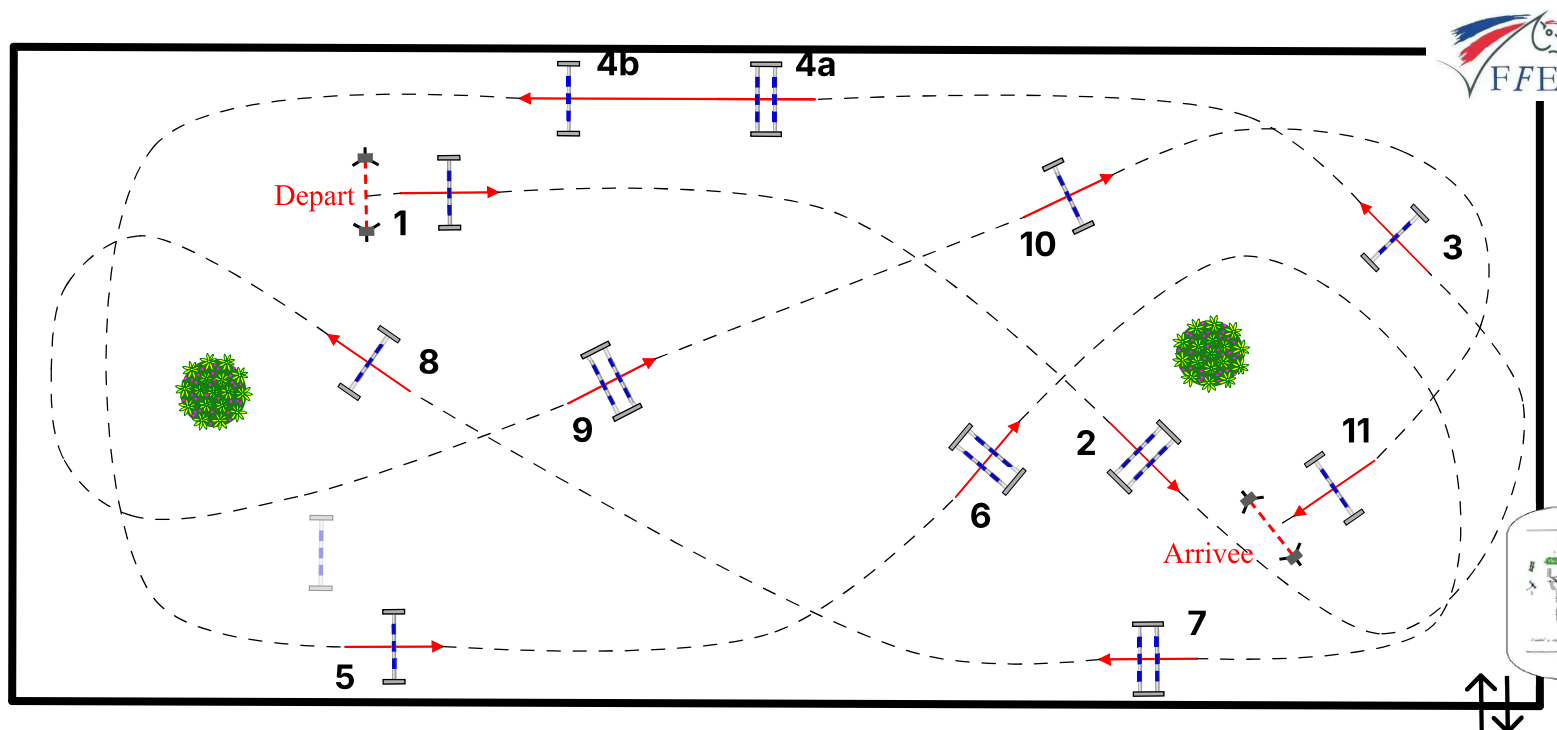

Pôle international
du Cheval
LONGINES
DEAUVILLE

DEAUVILLE

7-10 Novembre 2024

OBSTACLES.Logiciel
www.obstacles.app

Épreuve: 8	Vitesse: 350m/min	Distance: 400m
Date: 9/11/24	Hauteur: 1m05	
Type: Grand Prix	Obstacles: 11	
Catégorie: Am 2	Efforts: 12	
Table: A au chrono	TA: 69s	
Article:	TL: 136s	

Jury

Alain Lhopital
+33 6 81 55 15 24
lhopitalalain@orange.fr