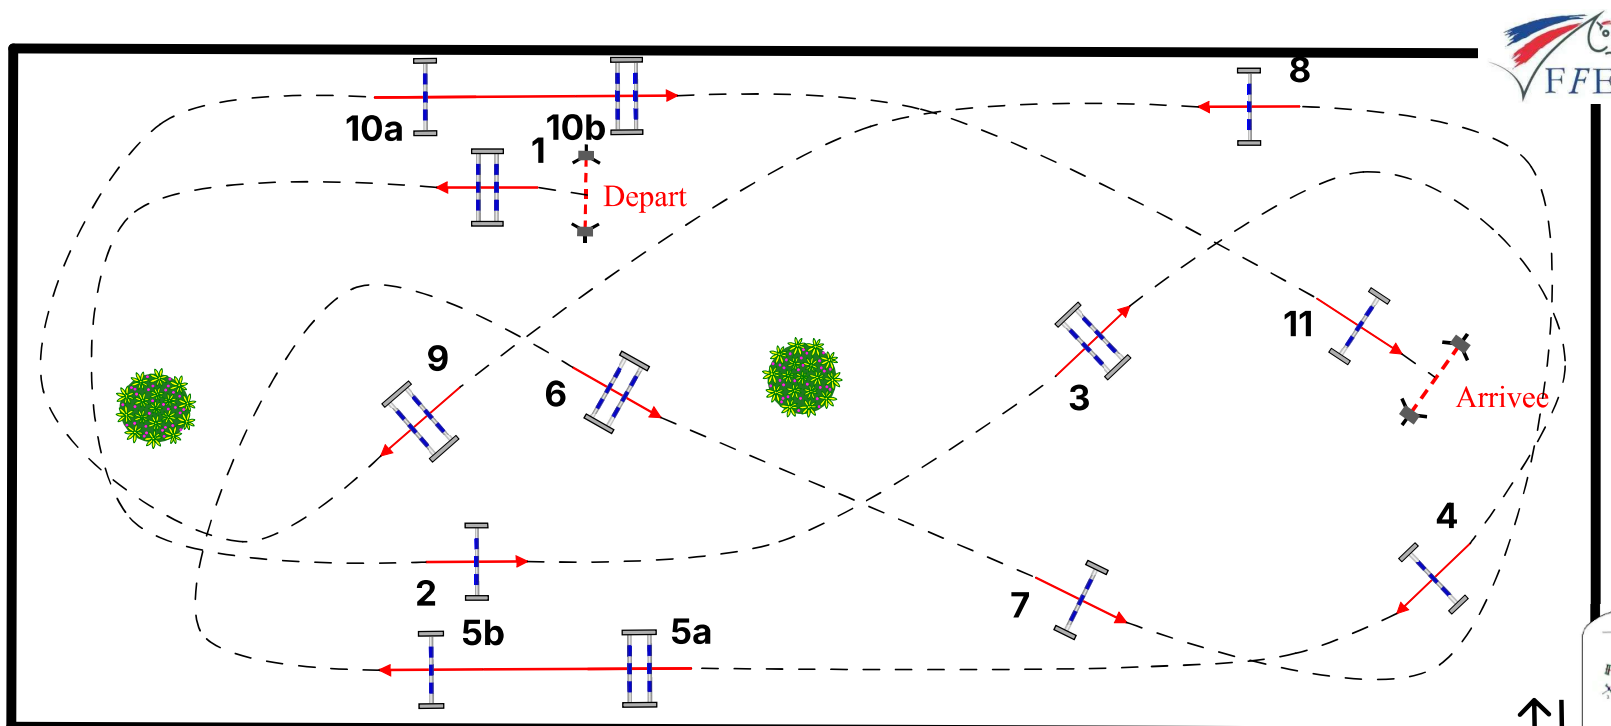

Pôle international
du Cheval
LONGINES
DEAUVILLE

DEAUVILLE

7-10 Novembre 2024

OBSTACLES.Logiciel
www.obstacles.app

Épreuve: 10   **Vitesse:** 350m/min   **Distance:** 410m
Date: 9/11/24   **Hauteur:** 1m15
Type: Vitesse   **Obstacles:** 11
Catégorie: Am 1   **Efforts:** 13
Table: A chrono   **TA:** 71s
Article: **TL:** 140s

Jury

Alain Lhopital
+33 6 81 55 15 24
lhopitalalain@orange.fr