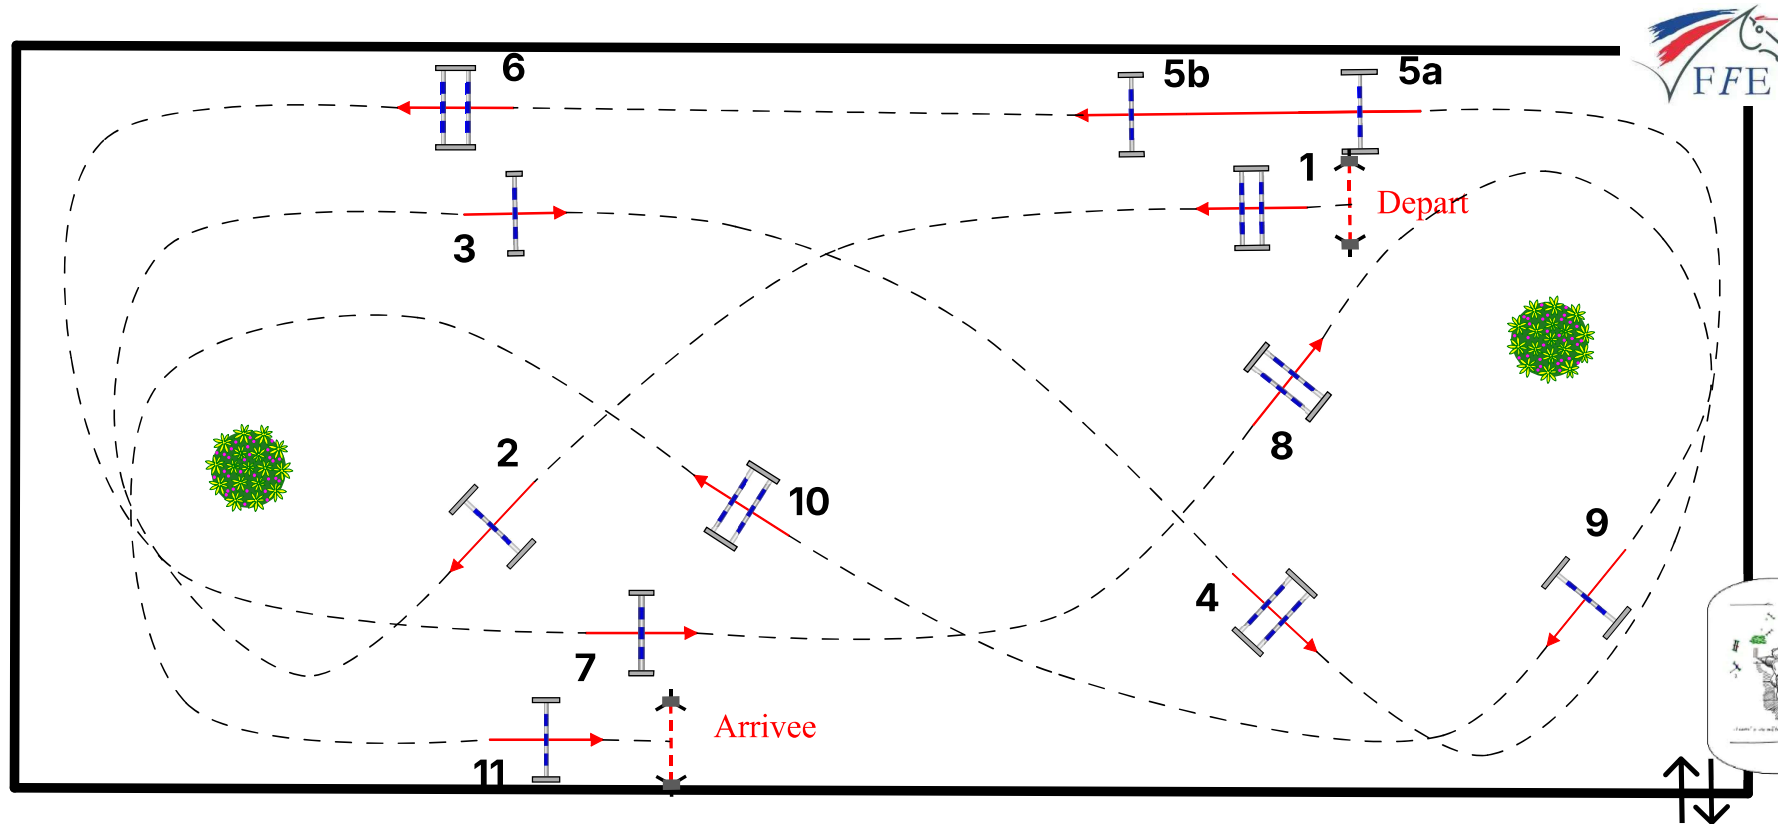

Table: Sans Chrono

Article:

Vitesse: 350m/min **Distance:** 450m

Hauteur: 1m

Obstacles: 11

Efforts: 12

TA: 77s

TL: 154s