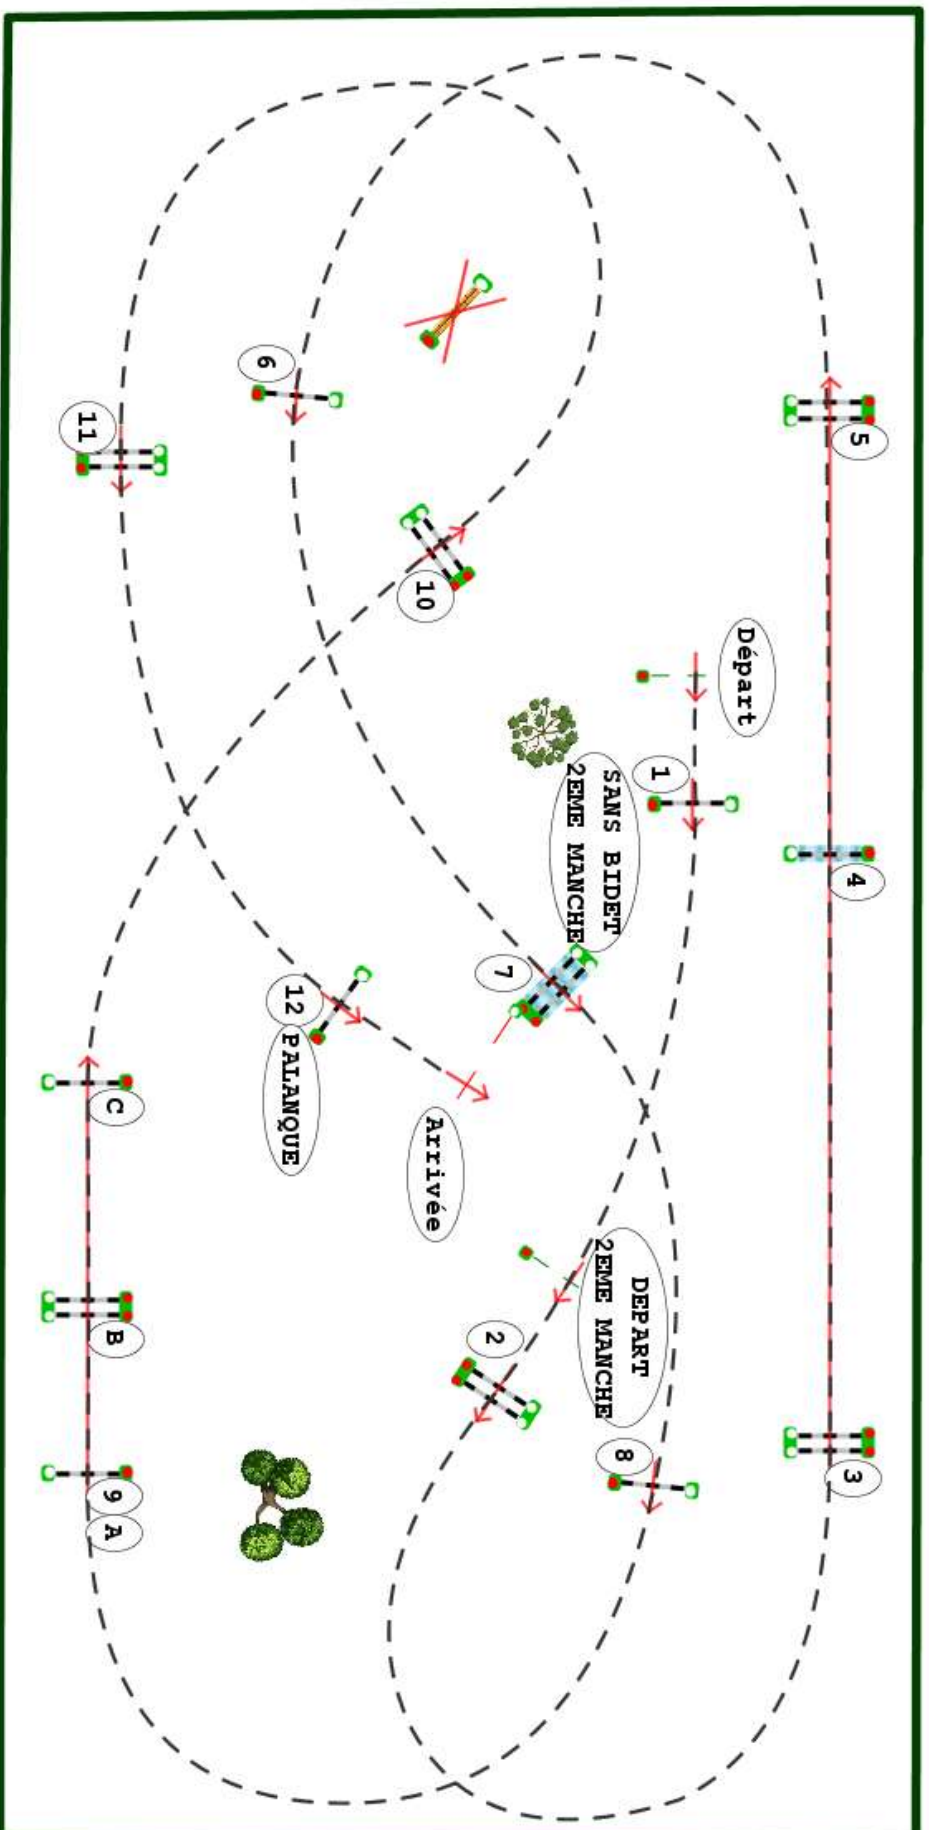

Type : CHAMPIONNAT

Catégorie : AMATEUR

Indice : 2

Hauteur : 1.0m

Vitesse epr : 350m/m

Barème : A AU CHRONO

Article : 8.2 A & B

Distance : 420.0m

Tps accordé : 72s

Tps limite : 144s

Barème : A AU CRONO

Distance : 330.0m

Tps accordé : 57s

Tps limite : 114s

CHAMPIONNAT REGIONAL AM3. JOUR 2

JURY

2EME MANCHE: 2/3/4/7/8/9A/9B/10/11/12