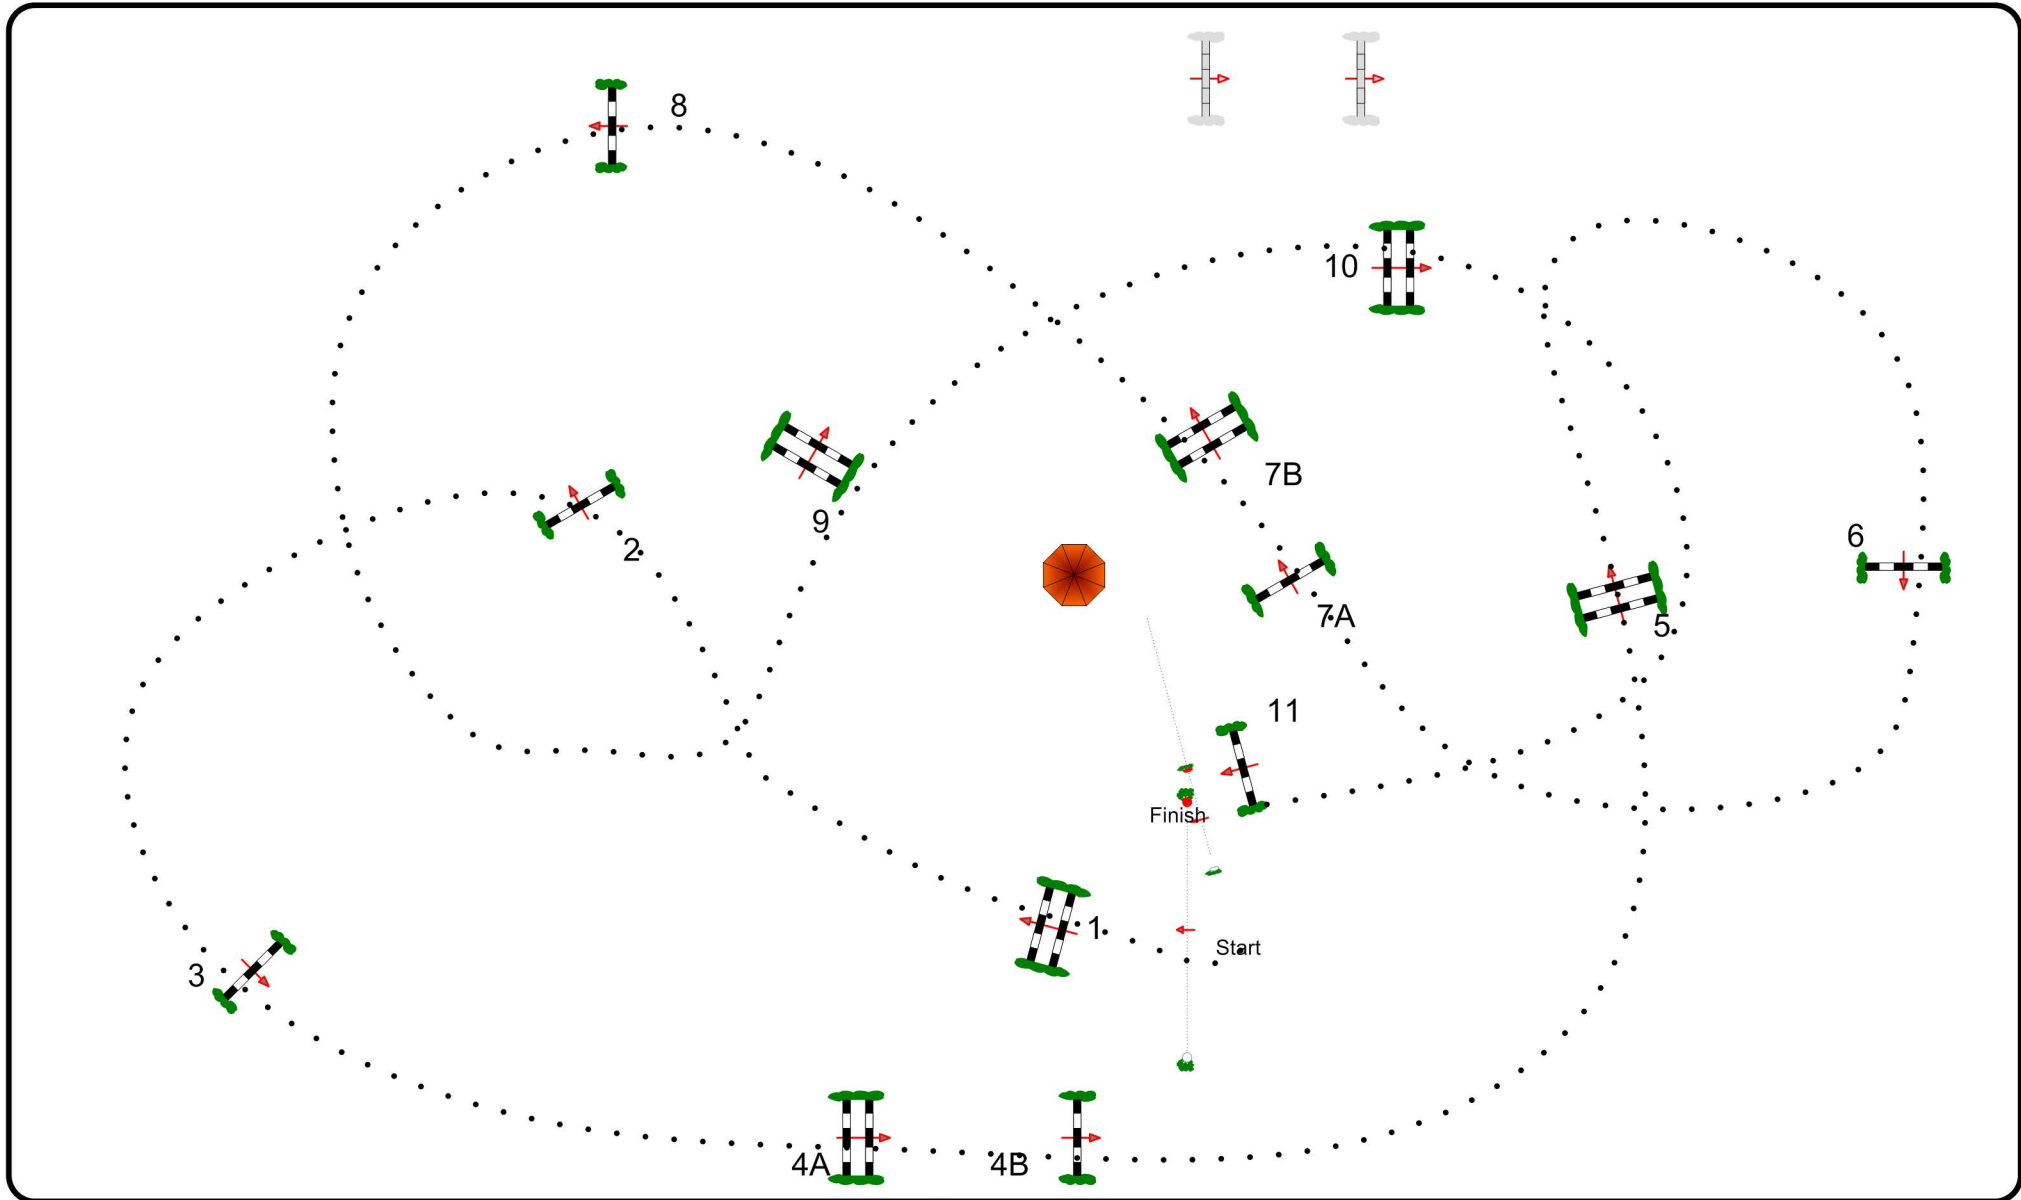

Ep 13-17
CSI *

Auvers Jump CSI** 24-26 Aout 2021

ACPN: Association des Chefs de piste Normands

Alain LHOPITAL
Vincent MOLLARD
Michaël BARBE

Table: A
National RG: CSI*
FEI RG / Art.
Height: 1,20 m

CSI Amateur
Speed: 350 m/min
Length: 490 m
Time allowed: 84 sec
Time limit: 168 sec

Temps différé mardi 24 août 2021
Obstacles: 11
Efforts: 13
Penalty sec:
Closed combination:

Start: 11:30

jury