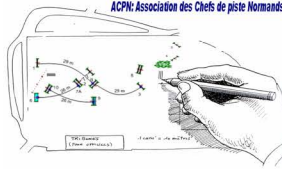

Ep 13-17
CSI *

Auvers Jump CSI** 24-26 Aout 2021

ACPN: Association des Chefs de piste Normands

Alain LHOPITAL
Vincent MOLLARD
Michaël BARBE

Table: A
National RG: CSI*
FEI RG / Art.
Height: 1,20 m

CSI Amateur
Speed: 350 m/min
Length: 490 m
Time allowed: 84 sec
Time limit: 168 sec