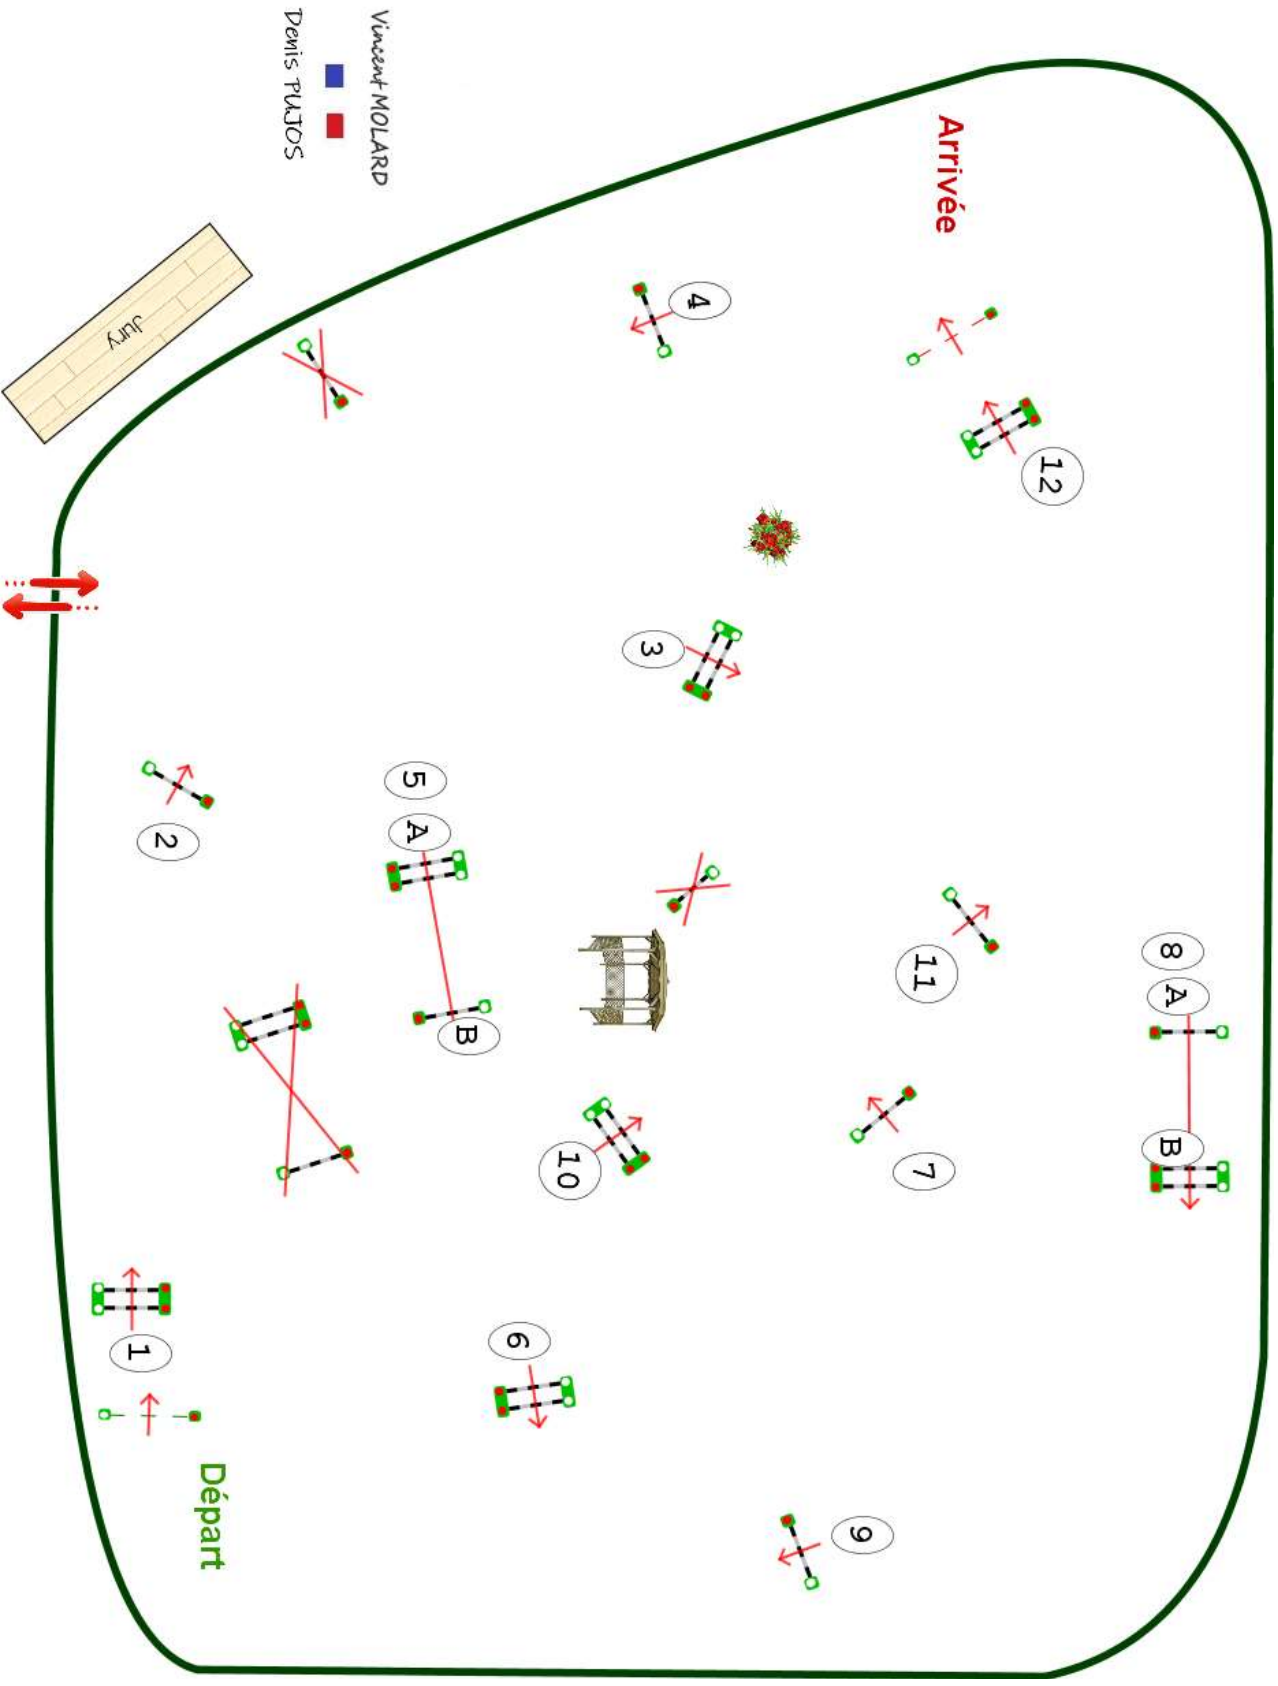

Type : Grand Prix
 Catégorie : Pro
 Indice : 2
 Hauteur : 1.3m
 Vitesse epr : 350m/m

Barème : A au chrono
 Distance : 470.0m
 Tps accordé : **81s**
 Tps limite : 162s

Barème : sans barrage

Vincent MOLARD
 Denis PUJOS