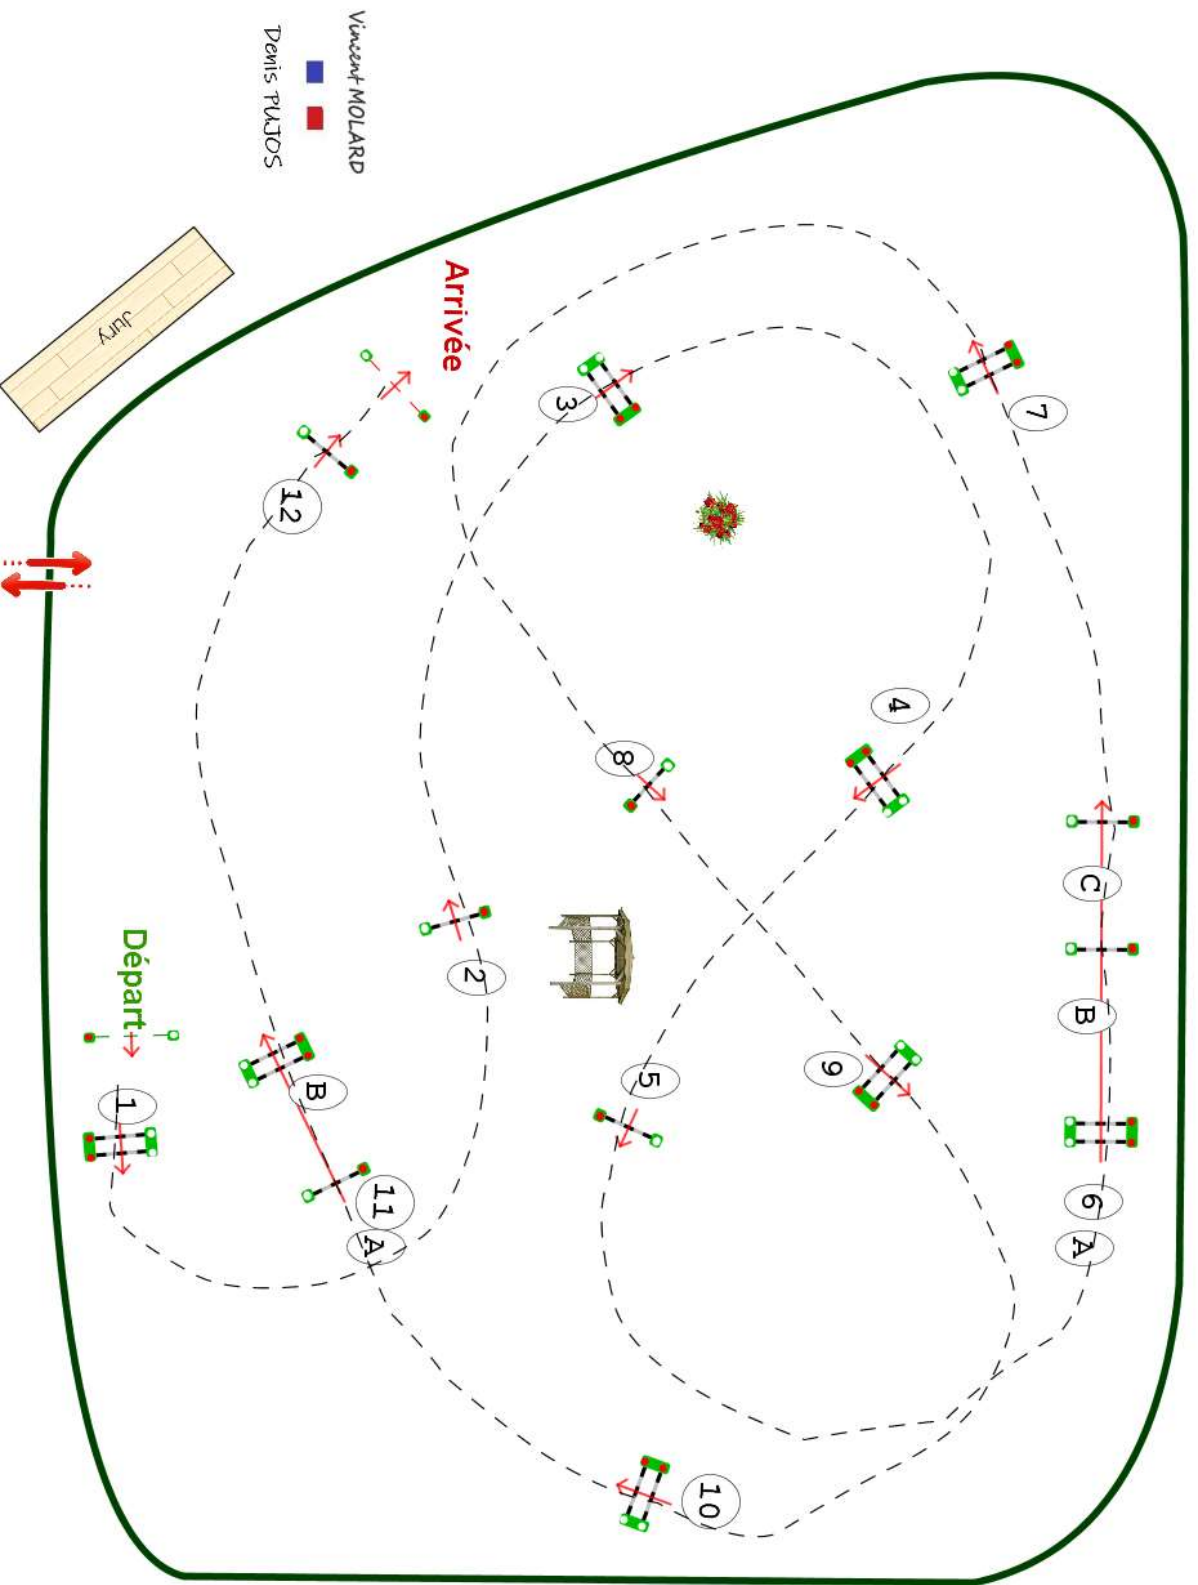

Type : Vitesse
 Catégorie : Pro
 Indice : 2
 Hauteur : 1.35m
 Vitesse epr : 350m/m

Barème : A au chrono
 Article : 238.2.1
 Distance : 470.0m
 Tps accordé : **81s**
 Tps limite : 162s

Barème : sans barrage

Prix MEYER Selles

Vincent MOLARD
 Denis PUJOS