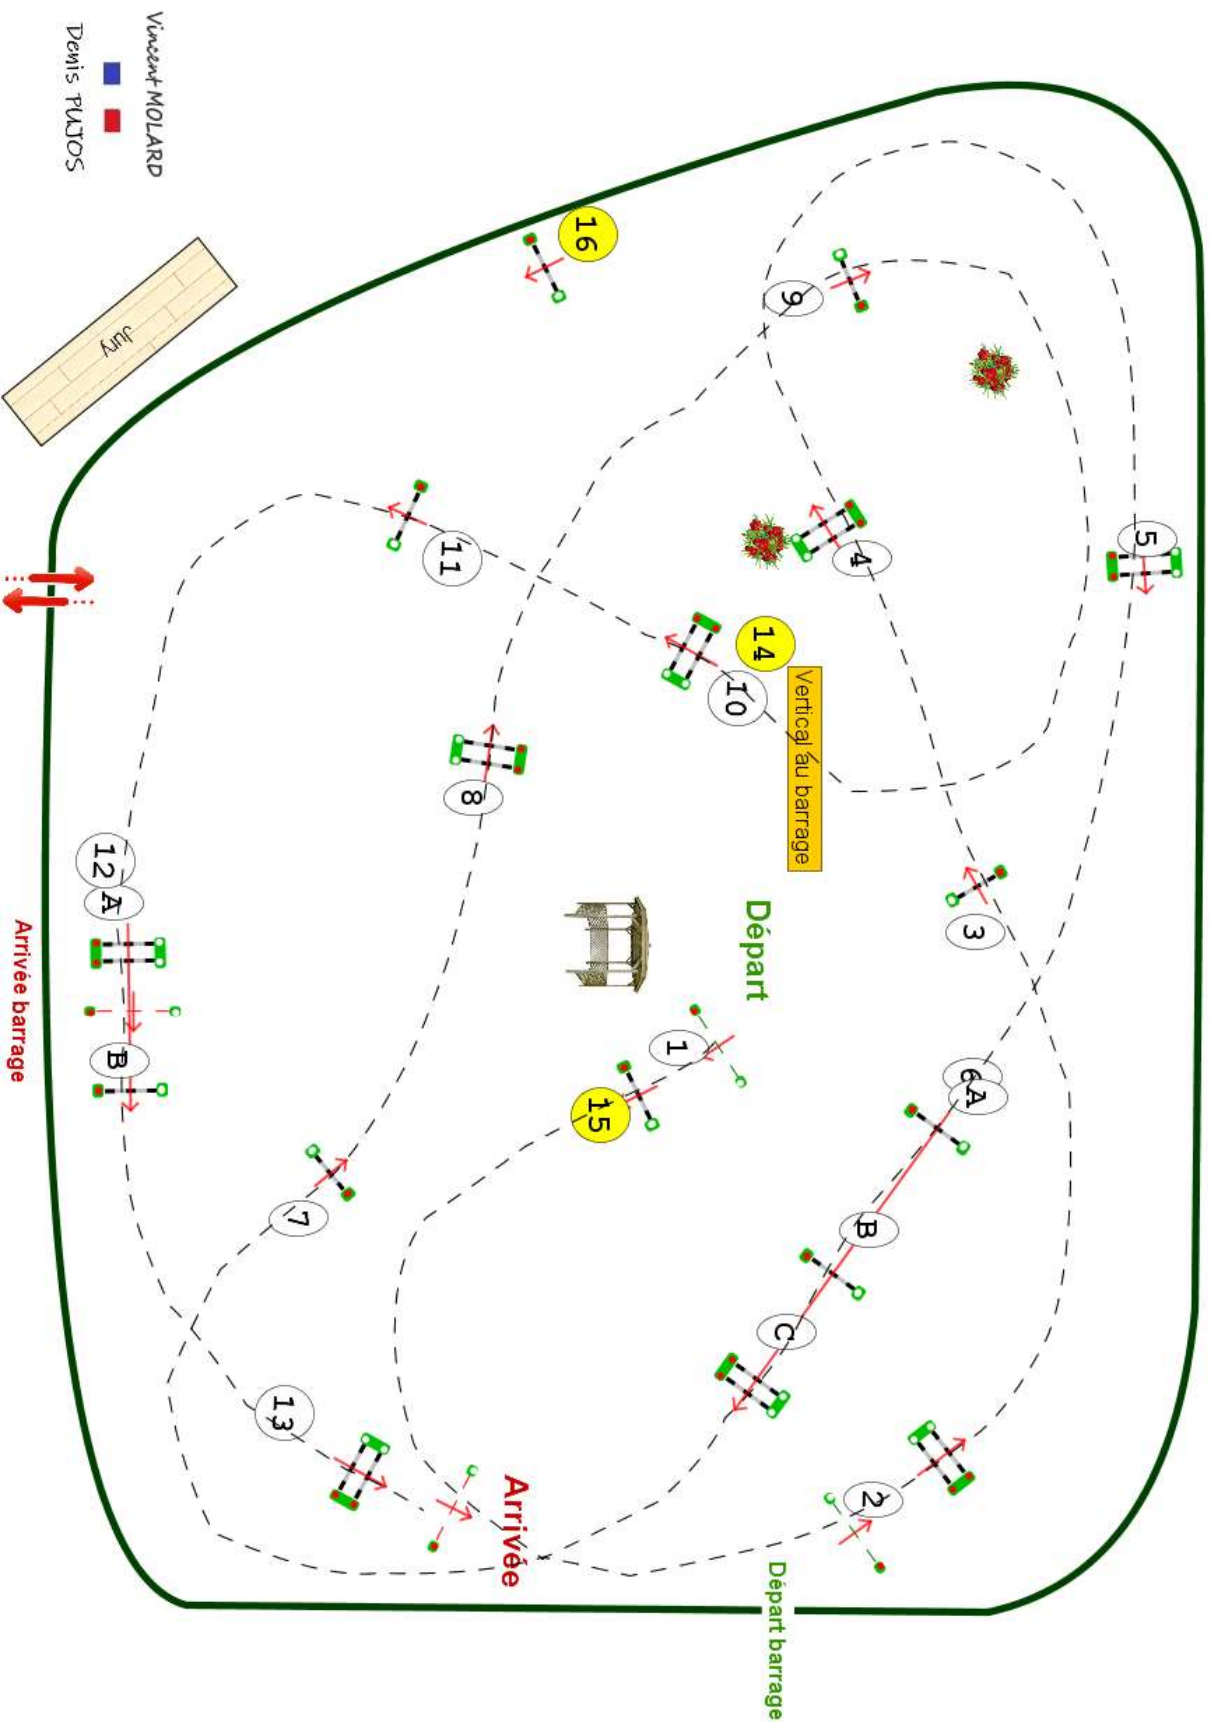

Type : Grand Prix
 Catégorie : Pro
 Indice : 1
 Hauteur : 1,4m
 Vitesse epr : 375m/m

Barème : A au chrono
 Article : 238.2.1
 Distance : 520.0m
 Tps accordé : **84s**
 Tps limite : 168s

Barème : sans barrage
 Article : 2.14.5.6b.6c.15.16.12a
 Distance : 330.0m
 Tps accordé : **53s**
 Tps limite : 106s

Barrage: 2. 14. 5. 6b. 6c. 15. 16. 12b

Vincent MOLARD
 Denis FULTOS