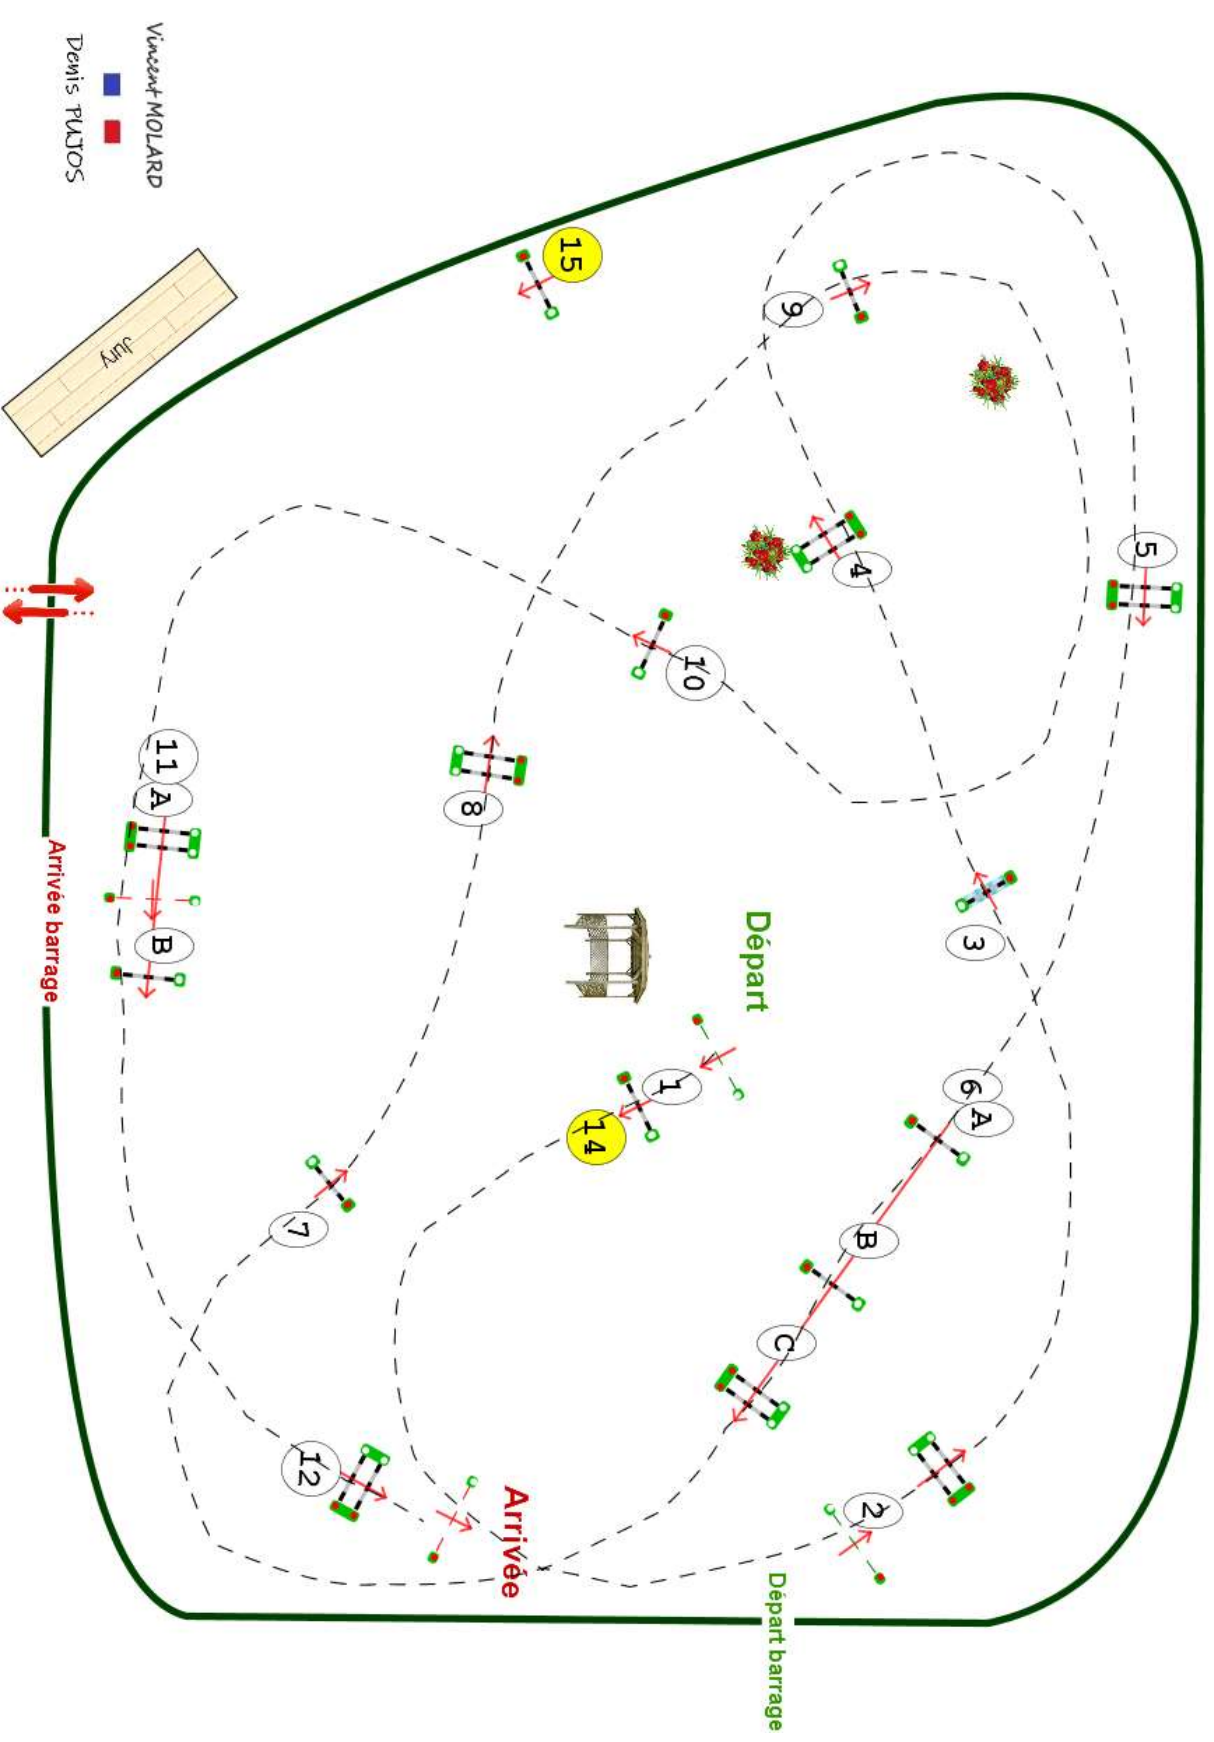

Type : Grand Prix  
 Catégorie : Amateur  
 Indice : Elite  
 Hauteur : 1.25m  
 Vitesse epr : 350m/m

Barème : A au chrono  
 Article : 238.2.1  
 Distance : 470.0m  
 Tps accordé : **81s**  
 Tps limite : 162s

Barème : sans barrage  
**2.10.5.6b.6c.14.15.11a**  
 Distance : 330.0m  
 Tps accordé : **57s**  
 Tps limite : 114s

**Barrage: 2.10.5.6b.6c.14.15.11a**

Vincent MOLARD  
 Denis FULTOS