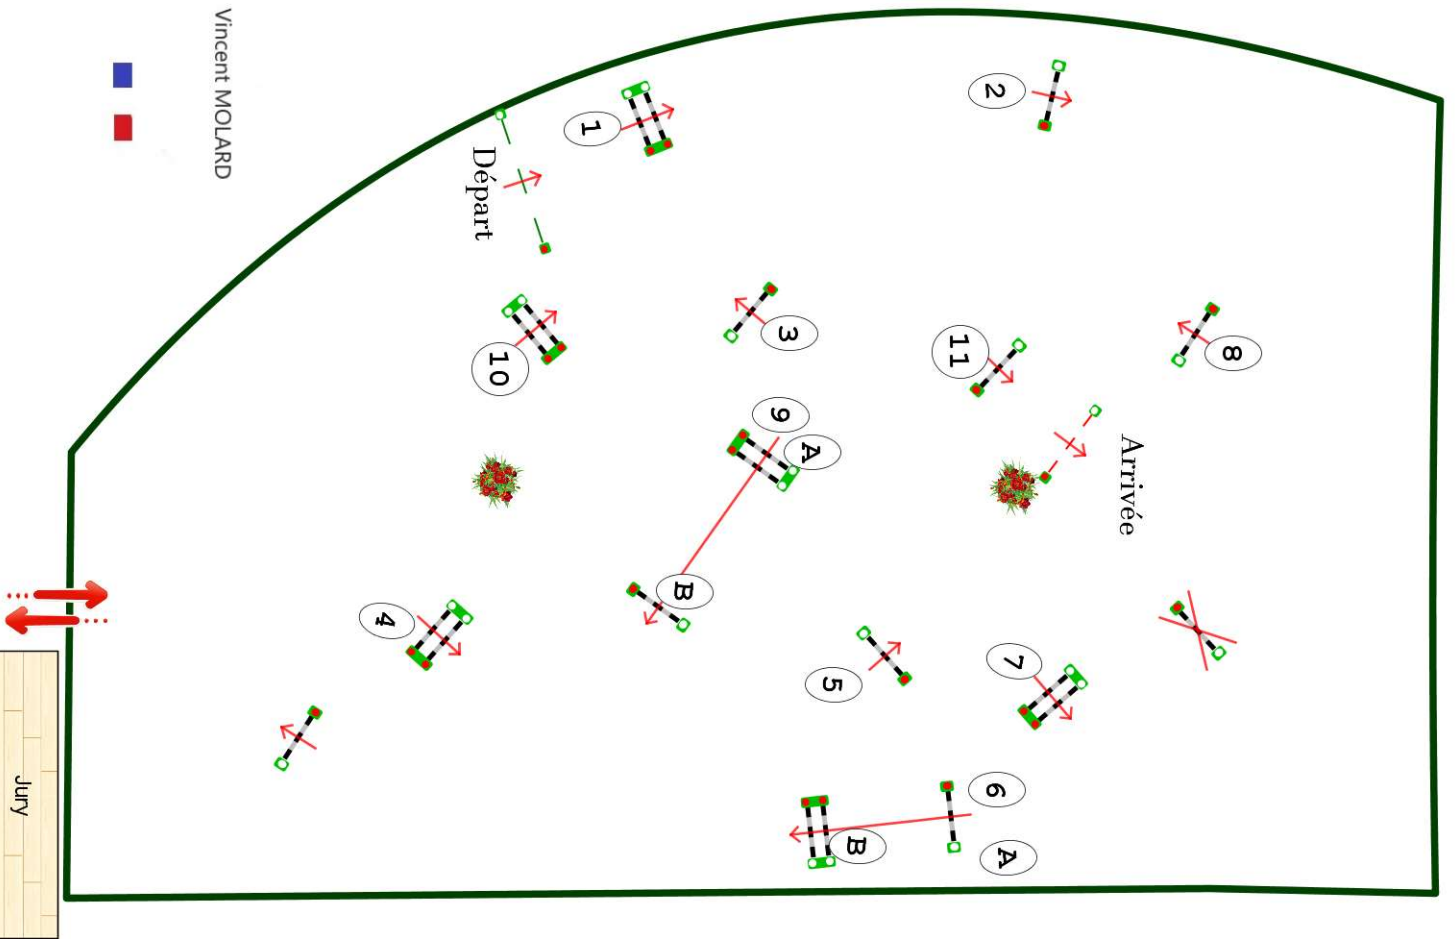

# DEAUVILLE POLE EQUESTRE

Epreuve N°4

Type : Vitesse  
Catégorie : Pro  
Indice : 2  
Hauteur : 1.35m  
Vitesse epr : 350m/m

Barème : A au chrono  
Article : 8.2 A & B  
Distance : 450.0m  
Tps accordé : **78s**  
Tps limite : 156s

Barème : Sans barrage

## PRIX: ROYAL HORSE

Pôle international du Cheval  
DEAUVILLE

Vincent MOLARD