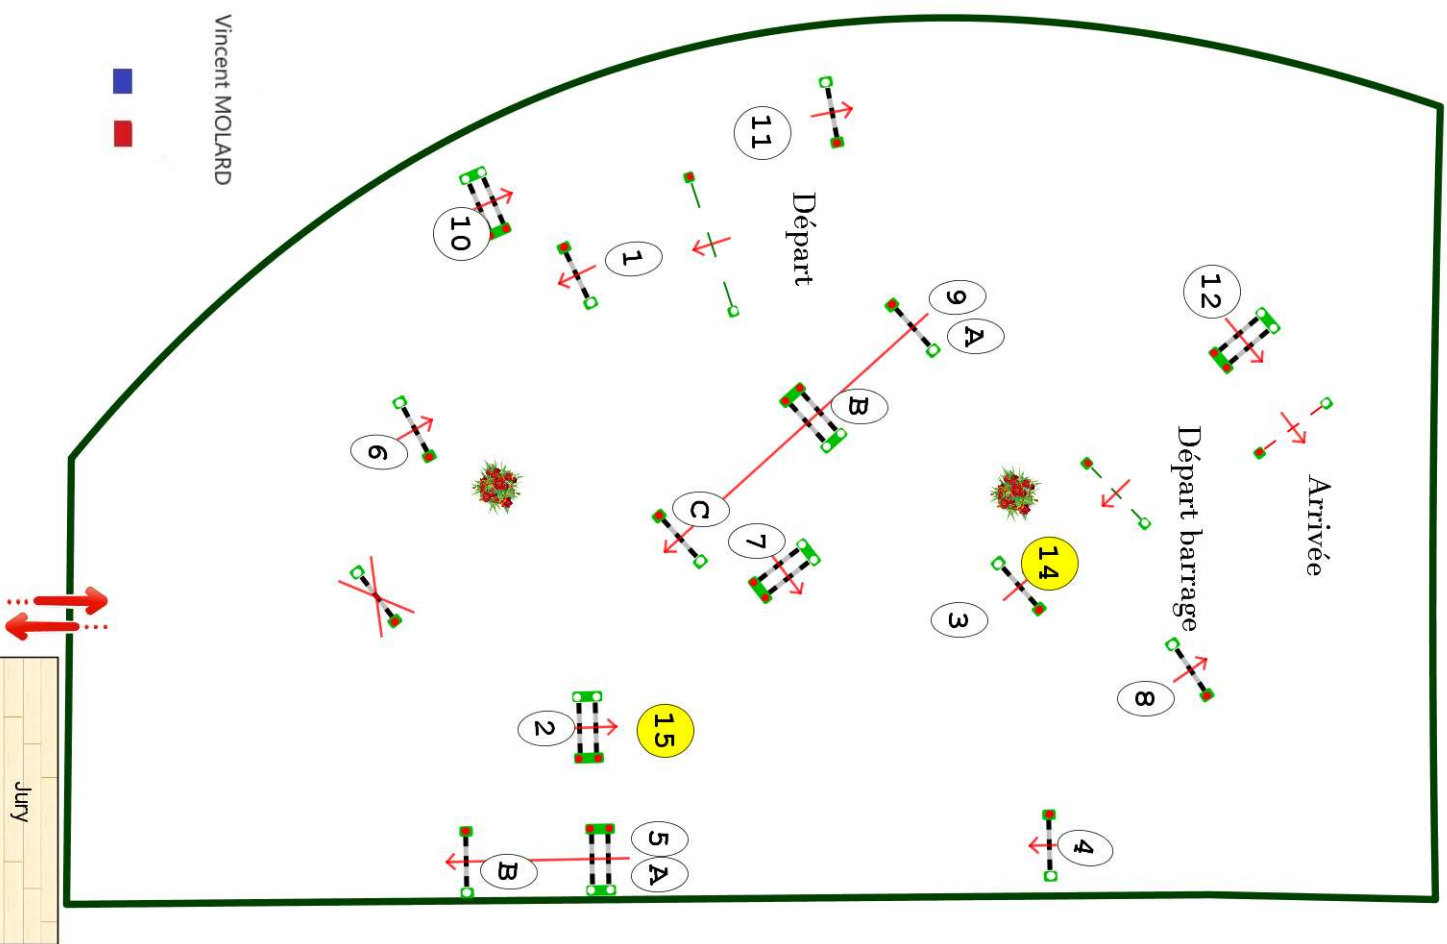

PRIX: LES VANS BARBOT

DEAUVILLE

POLE

EQUESTRE

Epreuve N°6

Type : Grand Prix 7 ans

Catégorie : Pro

Indice : 2

Hauteur : 1.35m

Vitesse epr : 350m/m

Barème : A au chrono

Article : 8.2 A & B

Distance : 470.0m

Tps accordé : **81s**

Tps limite : 162s

Barème : Avec barrage au chrono

14.15.7.8.9a.9b.11.12

Distance : 280.0m

Tps accordé : **48s**

Tps limite : 96s

Pôle international du Cheval
DEAUVILLE

Vincent MOLARD

Jury