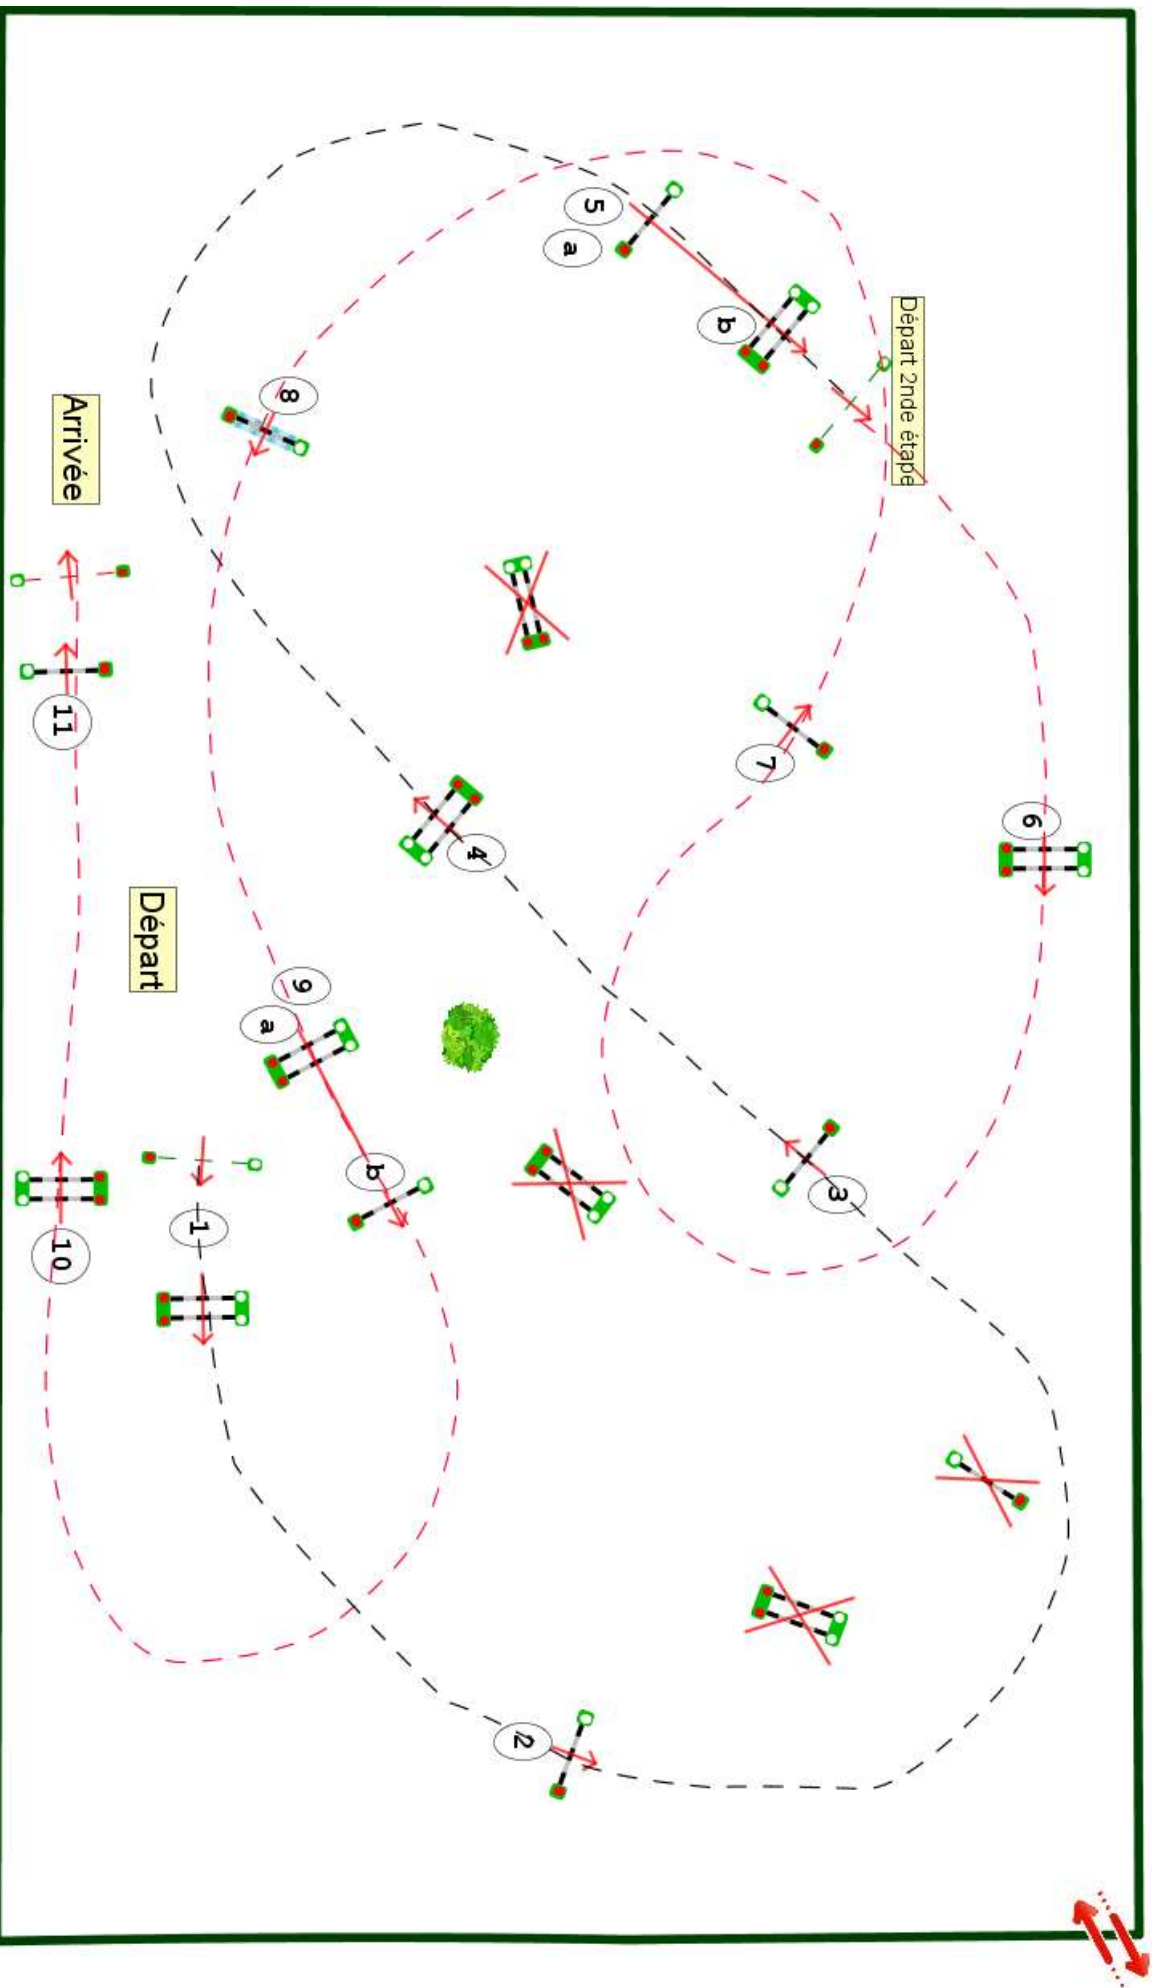

Type : Grand Prix
Catégorie : Pro
Indice : 3
Hauteur : 1.25m
Vitesse epr : 350m/m

Barème : A à temps différé
Article : 8.2 A & B
Distance : 220.0m
Tps accordé : **38s**
Tps limite : 76s

Barème : 2ème étape
Distance : 280.0m
Tps accordé : **48s**
Tps limite : 96s

Jury

Vincent Molard / Nicolas Samson