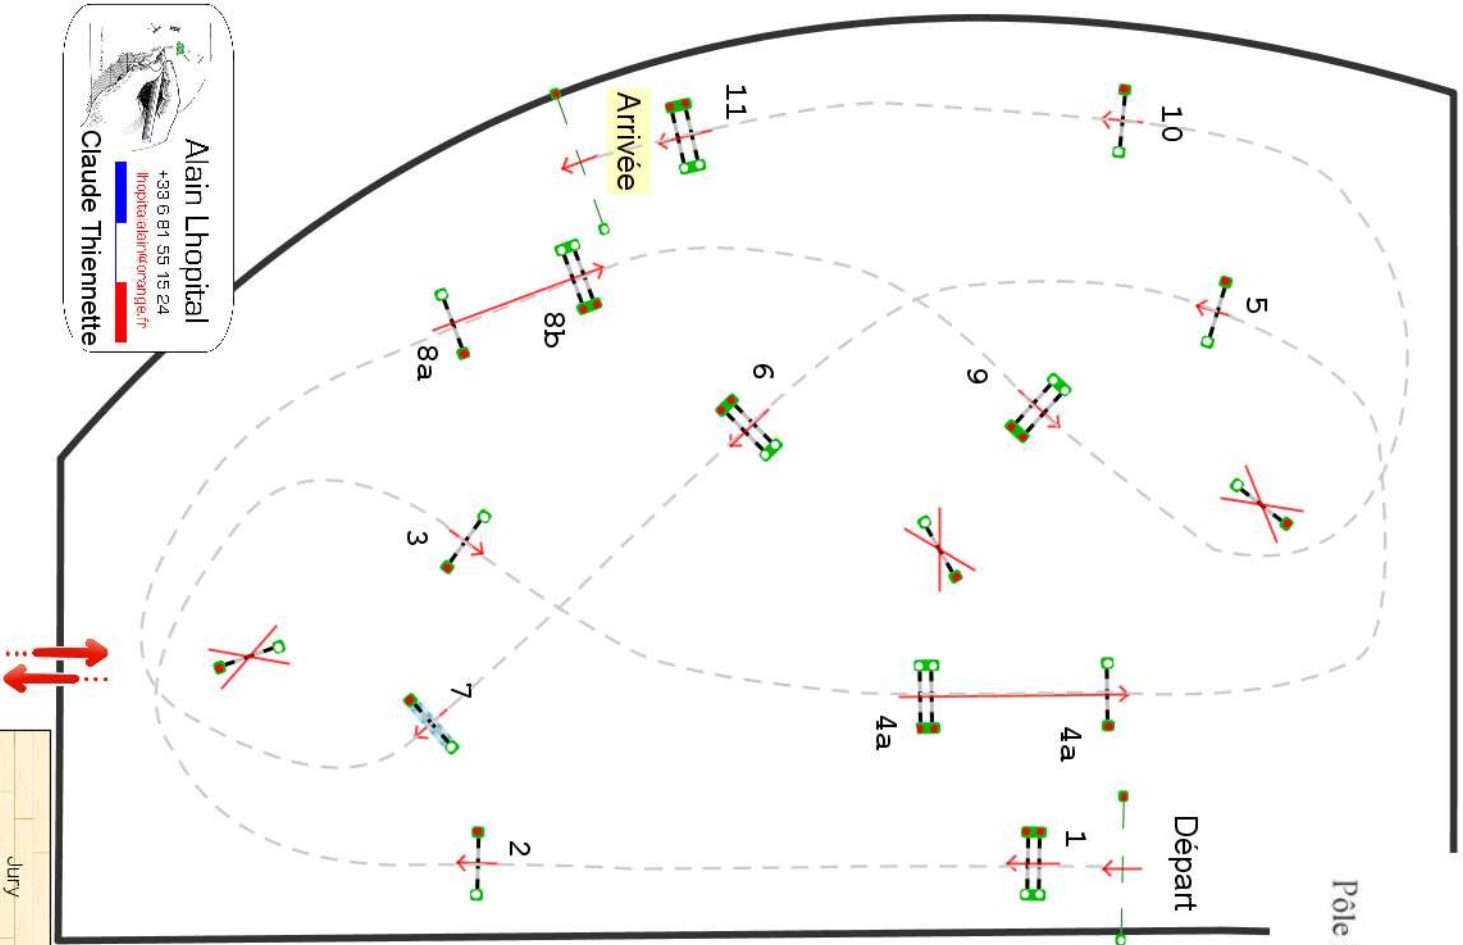

Pôle international du Cheval
DEAUVILLE

Type : Préparatoire
Catégorie : pro/am/c
Hauteur : 1.15m
Vitesse epr : 325m/m

Barème : A sans chrono
Distance : 460.0m
Tps accordé : **85s**
Tps limite : 170s

Barème : Sans barrage

Alain Lhopital
+33 6 81 55 15 24
alain@alainlhopital.com

Claude Thiennette