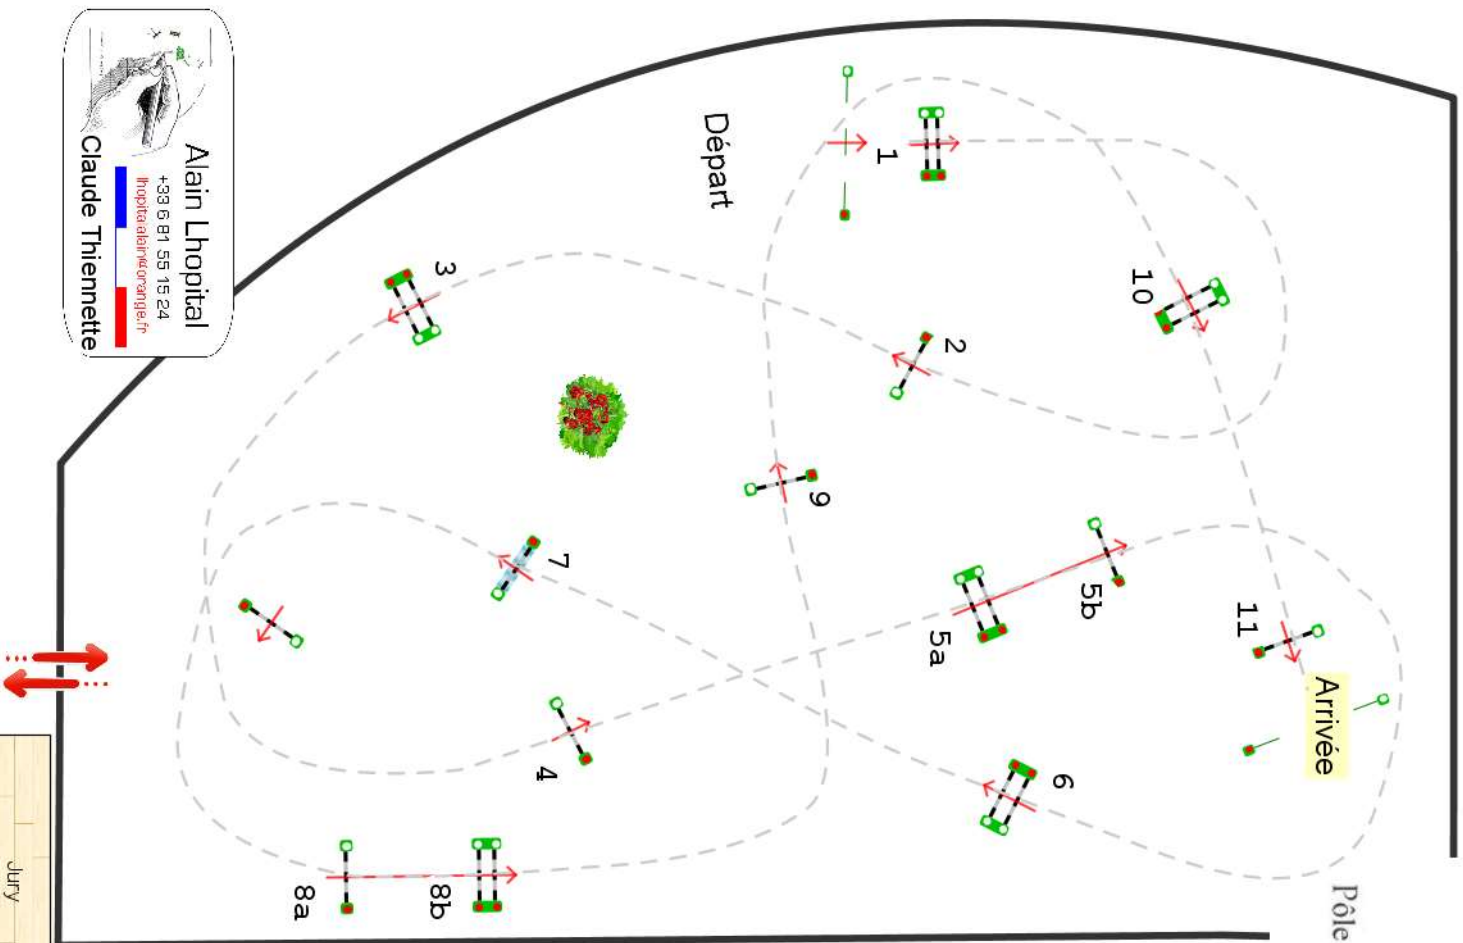

Pôle international du Cheval  
DEAUVILLE

Type : Vitesse

Catégorie : Pro

Indice : 1

Hauteur : 1.3m

Vitesse epr : 350m/m

Barème : A au chrono

Distance : 450.0m

Tps accordé : **78s**

Tps limite : 156s

Barème : Sans barrage

  
**Alain Lhopital**  
+33 6 81 55 15 24  
lhopital.alain@orange.fr

  
**Claude Thiennette**

Jury