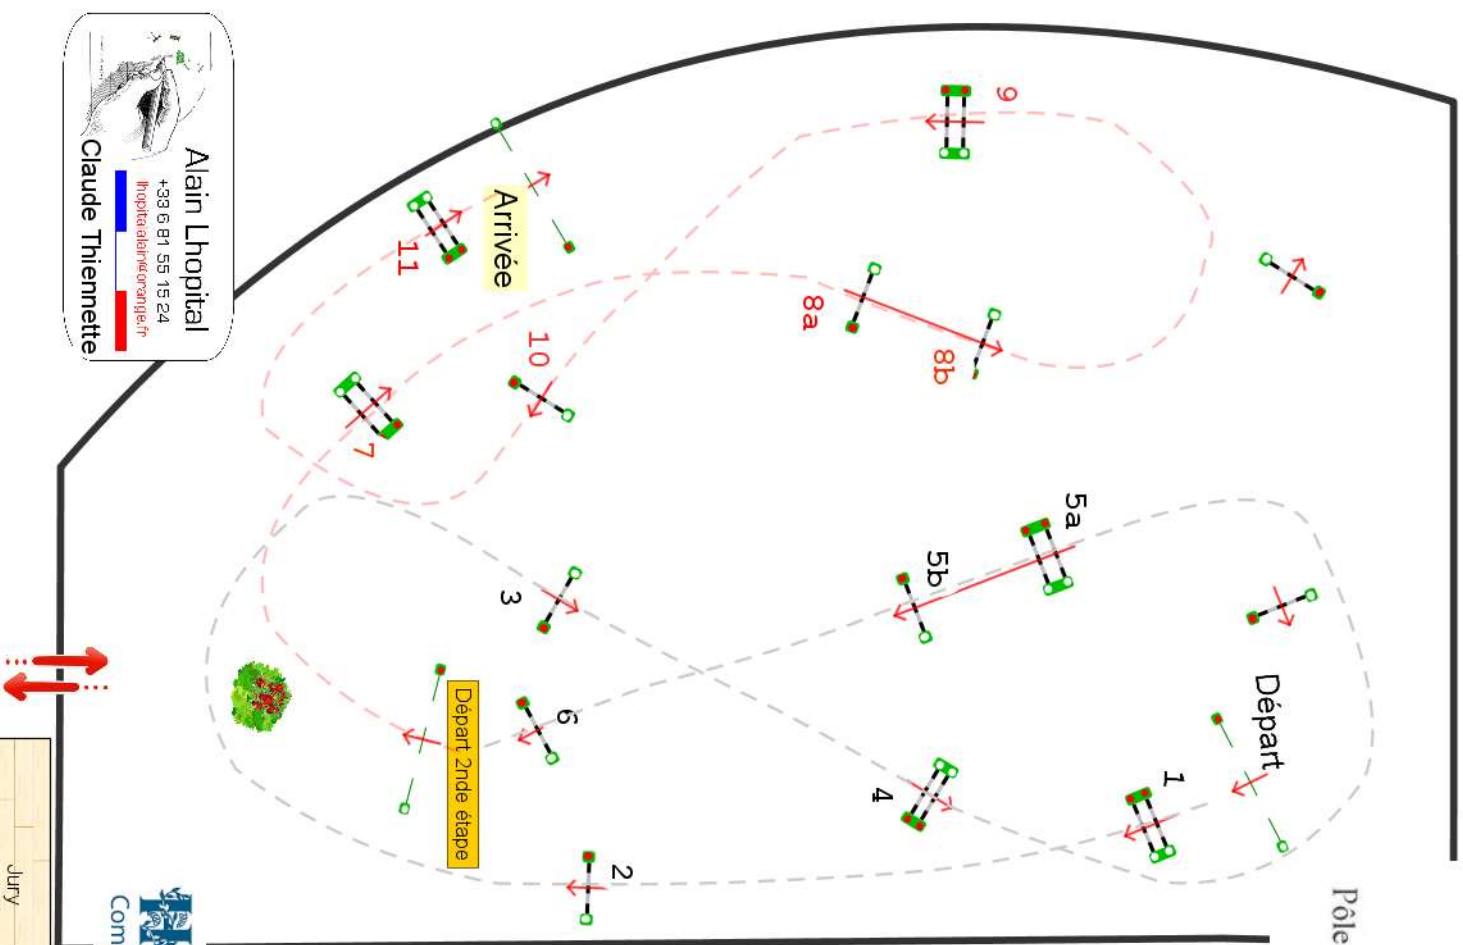

Pôle international du Cheval  
DEAUVILLE

Type : Grand Prix

Catégorie : Am

Indice : 1

Hauteur : 1.15m

Vitesse epr : 350m/m

Barème : A a Tps diff

Distance : 240.0m

Tps accordé : **42s**

Tps limite : 84s

Barème : Tps Diff

Distance : 210.0m

Tps accordé : **36s**

Tps limite : 72s

  
Compléments naturels pour animaux

Alain Lhopital  
+33 6 81 55 15 24  
lhopitalalain@orange.fr