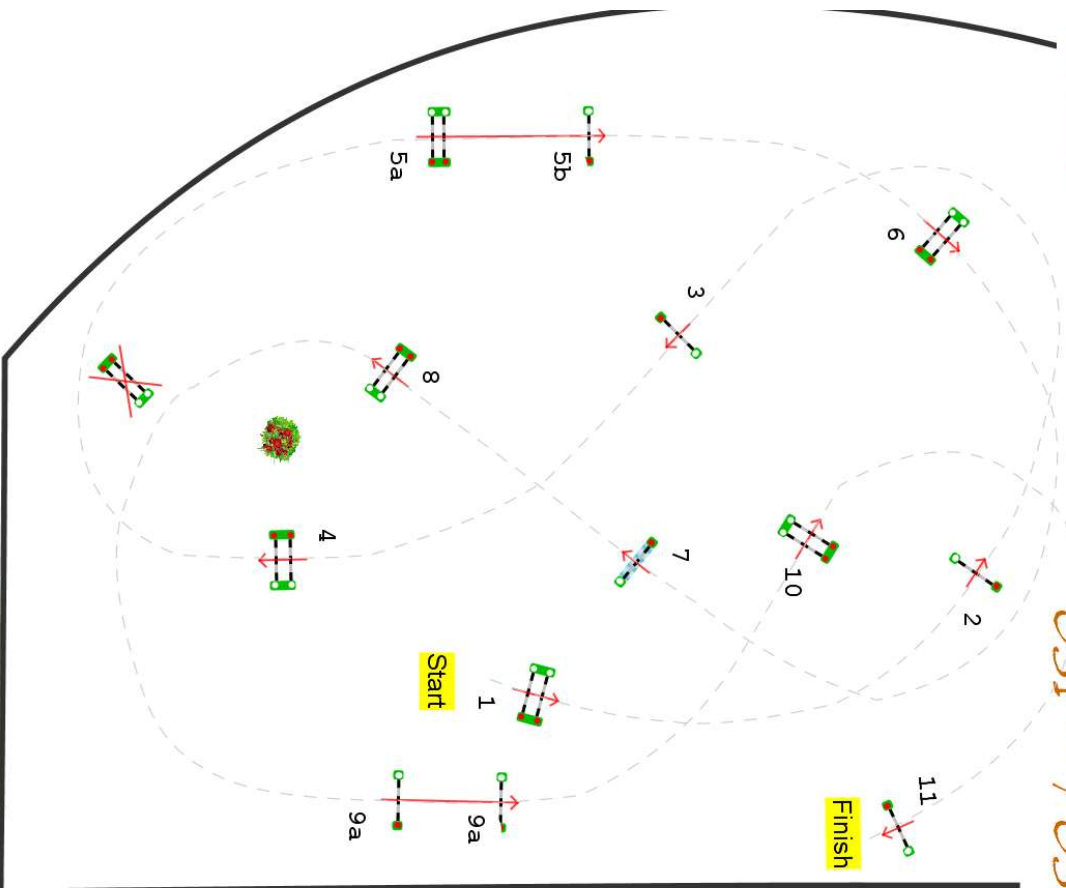

Type : csi*
Catégorie : CSI *
Hauteur : 1.3m
Vitesse epr : 350m/m

Barème : A against the
clock
Article : 238.2.1

Barème : Without Jump -
Off

DEAUVILLE

CSI** / CSI*/AM gold Tour

Alain Lhopital
+33 6 81 55 15 24
lhopital@alain-orange.fr