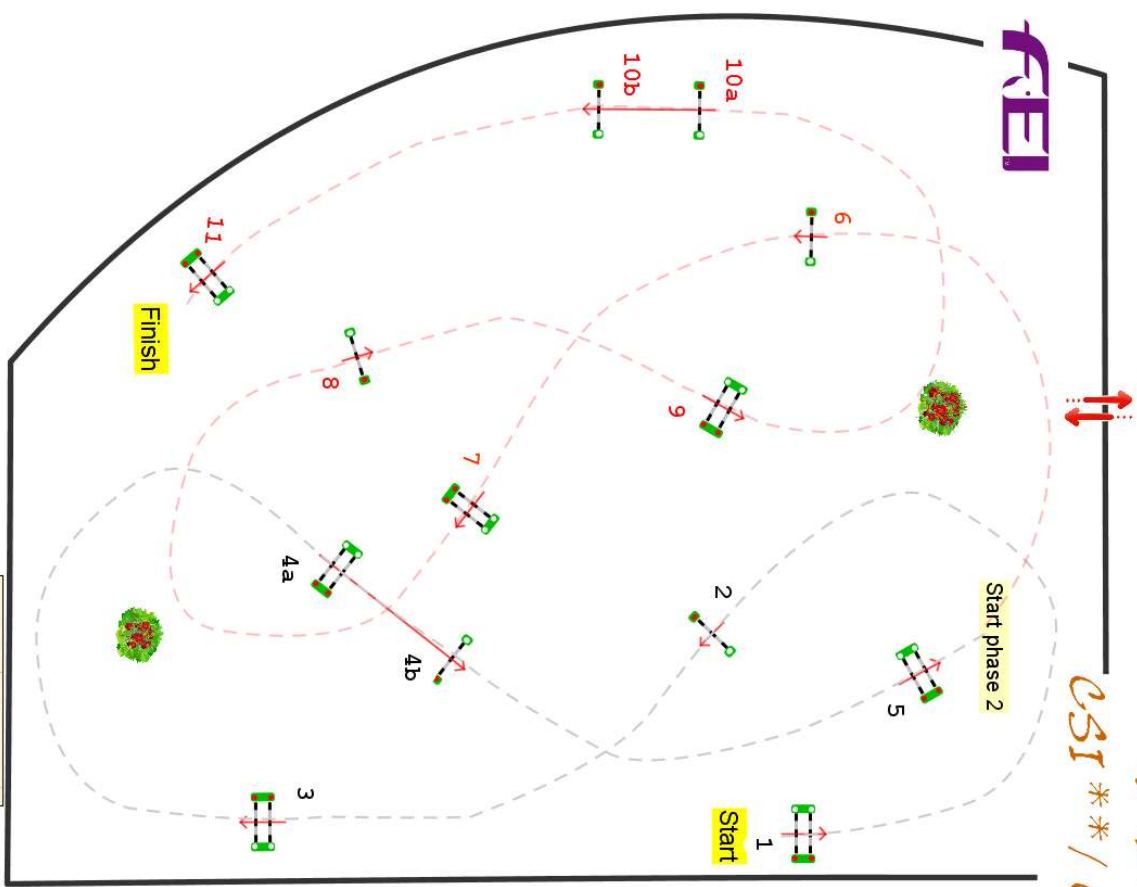

DEAUVILLE

CSI** / CSI* / AM Gold Tour

Alain Lhopital
+33 0 81 55 15 24
lhopital@alainlhopital.fr

Denis Pujos

Jury