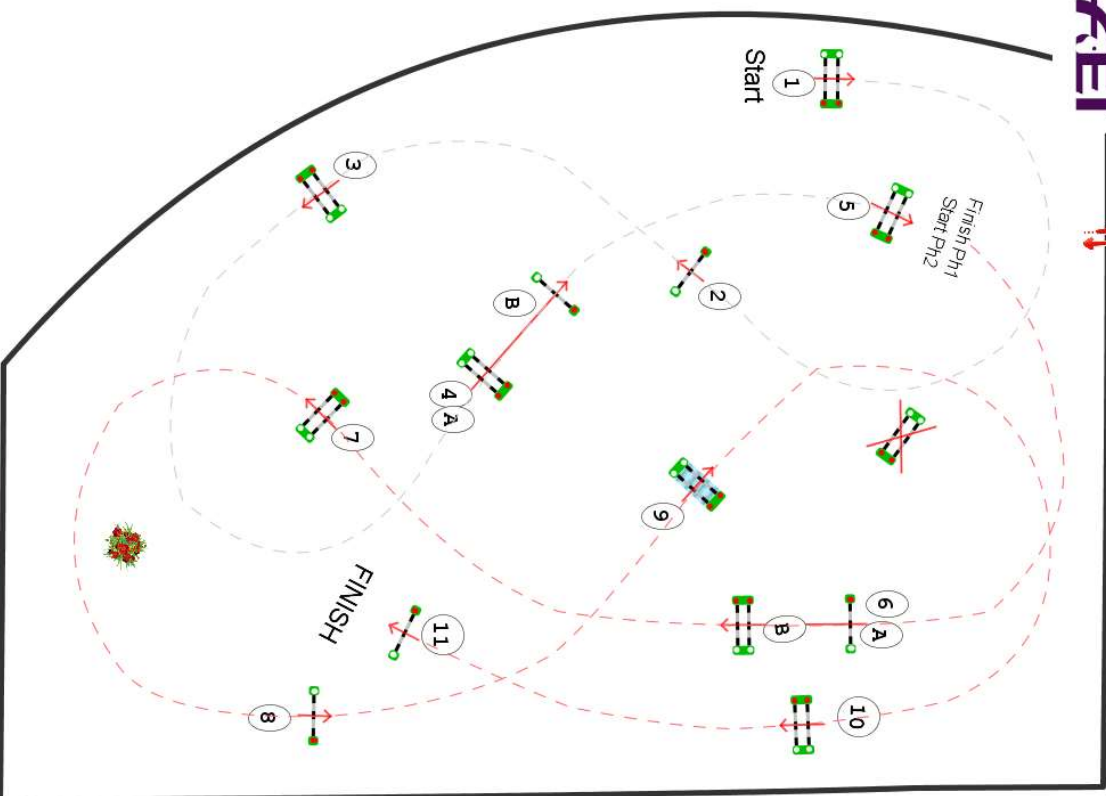

Type : CSI AM
Height : 1.2m
Class speed : 350m/m

Table of Two
penalties : phasesTable A
not against the
clock

Table of aganinst the
penalties : clock
Length : 10.0m
Time allowed : 2S
Time limit : 4s

Article : 274.2.5
Length : 10.0m

Time allowed : 2S
Time limit : 4s

CSI 2***/** / AM GOLD TOUR ESTHEDERM DEAUVILLE

Pôle international du Cheval
DEAUVILLE

PARTENAIRE 2019

Alain Lhopital
+33 6 81 55 15 24
lhopital@alainlhopital.com

Denis PUJOS