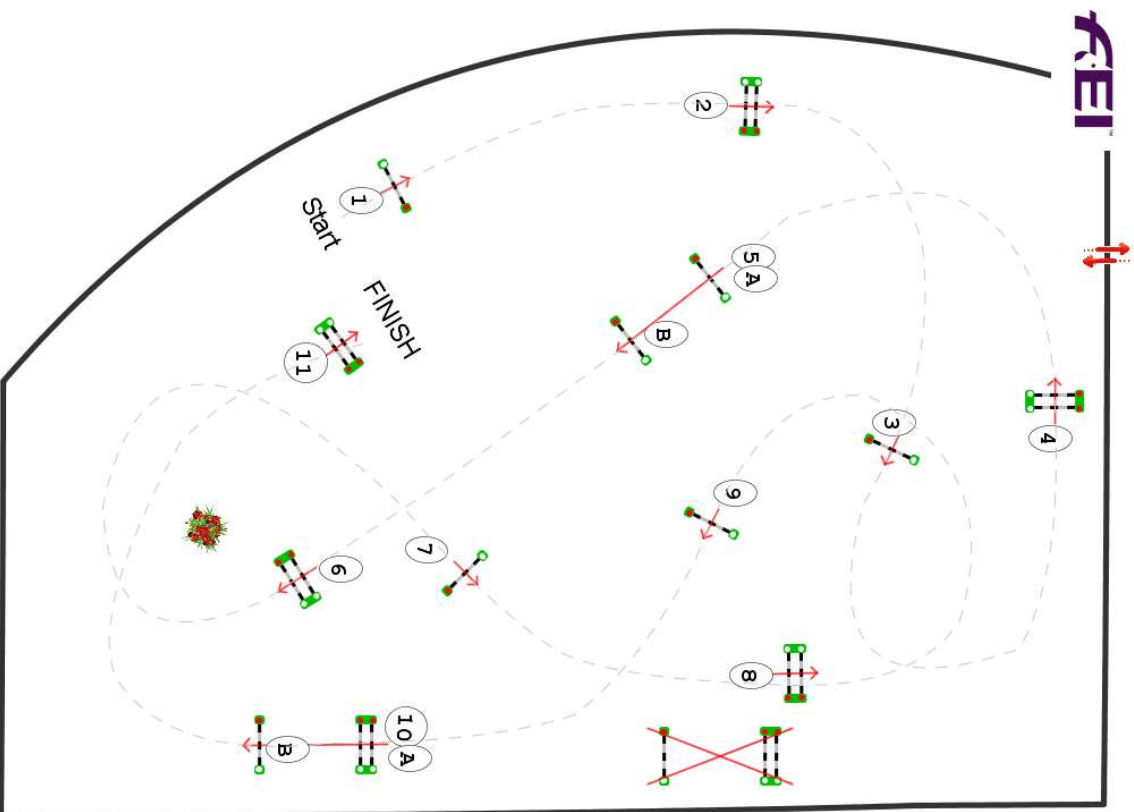

Type : CSI AM

Height : 1.15m

Class speed : 350m/m

Table of Table A against penalties : the clock

Article : 238.2.1

Length : 10.0m

Table of without Jump Off penalties :

Time allowed : 2S

Time limit : 4s

CSI 2***/* / AM GOLD TOUR ESTHEDERM DEAUVILLE

Pôle international du Cheval
 DEAUVILLE

Alain Lhopital
 +33 6 51 55 15 24
lhopital@alainlhopital.fr

Denis PUJOS