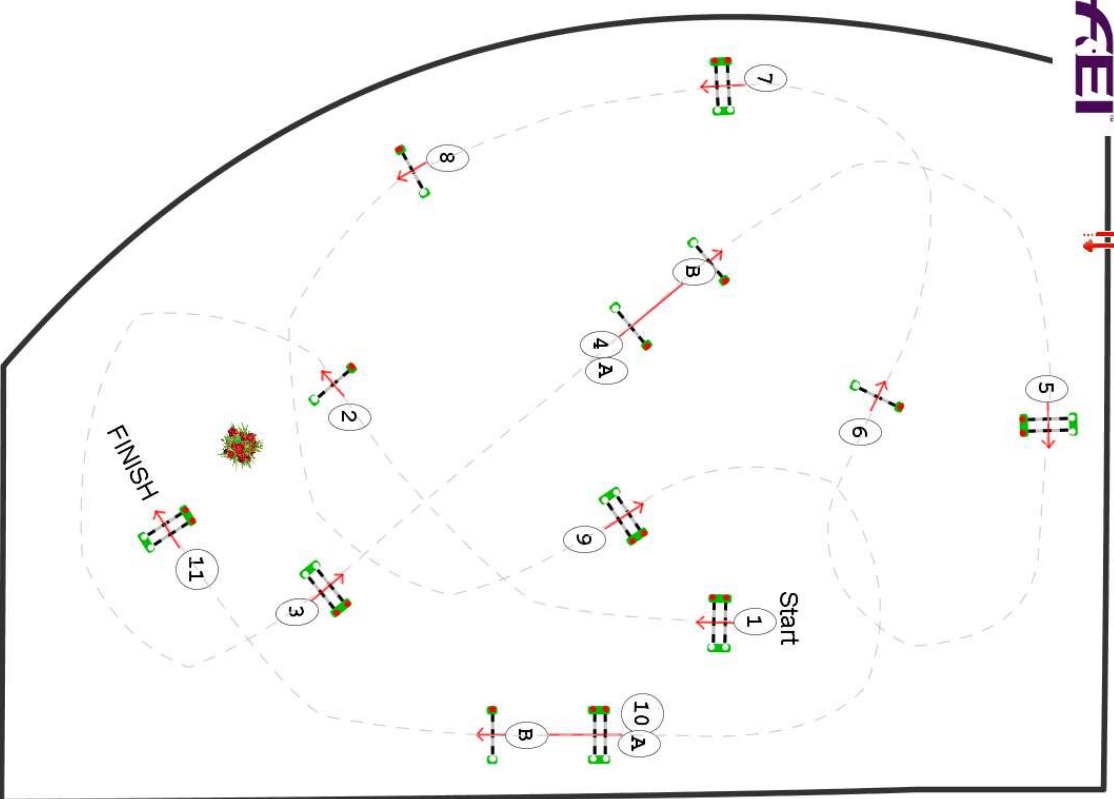

Type : CSI *
Height : 1.25m
Class speed : 350m/m

Table of Table A against
penalties : the clock
Article : 238.2.1
Length : 10.0m

Table of without Jump Off
penalties :

Time allowed : **2S**
Time limit : 4s

CSI 2**/* / AM GOLD TOUR ESTHEDERM DEAUVILLE

Pôle international du Cheval
DEAUVILLE

Alain Lhopital
+33 6 81 55 15 24
lhopital@alainlhopital.fr
Dents PUJOS