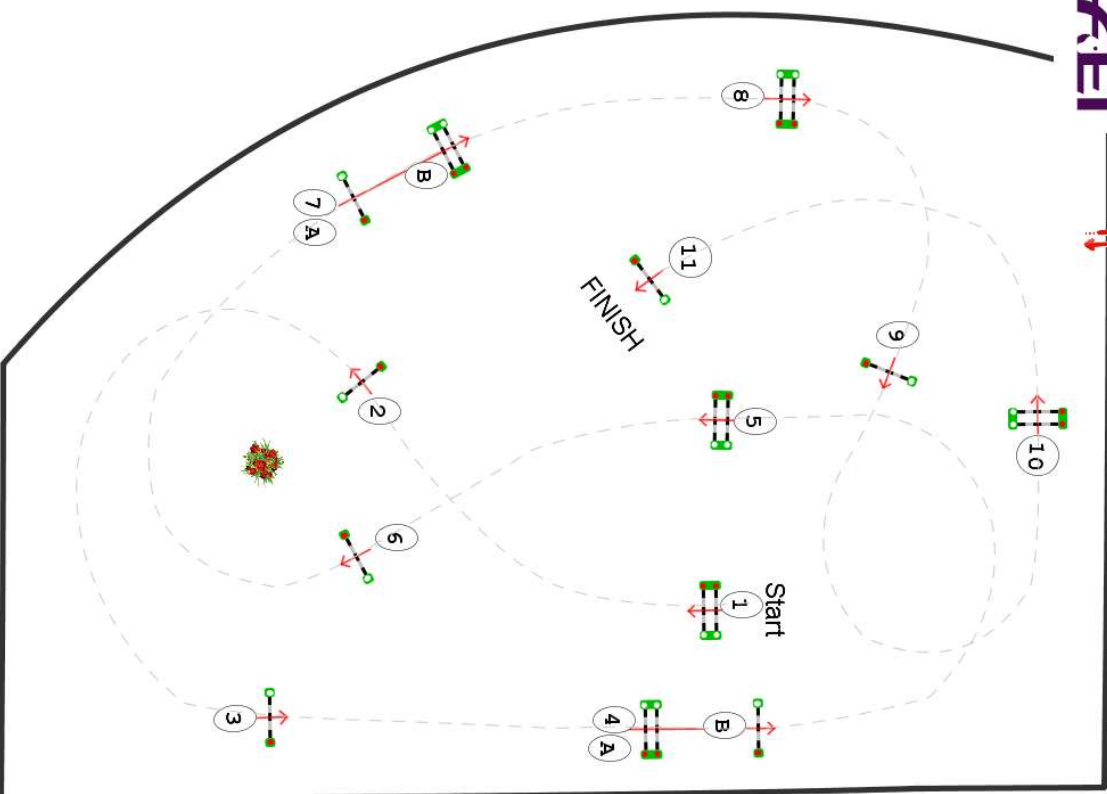

Type : CSI AM  
Height : 1.2m  
Class speed : 350m/m

Table of Table A against  
penalties : the clock  
Article : 238.2.1

Table of without Jump Off  
penalties :

Length : 450.0m

Time allowed : **78s**

Time limit : 156s

# CSI 2\*\*\*/\* / AM GOLD TOUR ESTHEDERM DEAUVILLE

Pôle international du Cheval  
DEAUVILLE

LONGINES