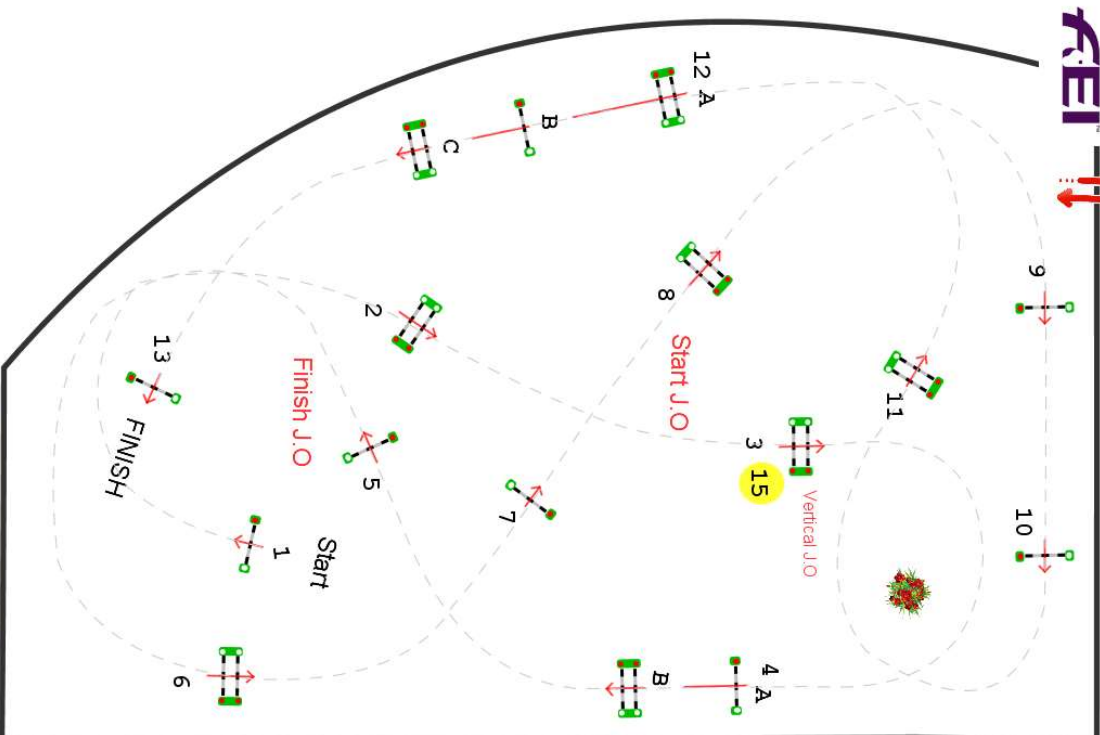

Type : CSI \*\*  
Height : 1.35m  
Class speed : 350m/m

Table of Table Anot  
penalties : against the clock  
Article : 238.1.2  
Length : 470.0m

Time allowed : **81S**  
Time limit : 162s

Table of with Jump Off  
penalties :  
Length : 300.0m  
Time allowed : **52S**  
Time limit : 104s

Time allowed : **81S**  
Time limit : 162s

CSI2\*\*/\* / AM GOLD TOUR ESTHEDERM DEAUVILLE

Pôle international du Cheval  
DEAUVILLE

**BARRAGE**  
8/10/11/12B/12C/15/4B/5

Alain Lhopital  
+33 (0)1 91 14 13 94  
alain@alainlhopital.com  
Denis Pujos  
Oliver Cosson