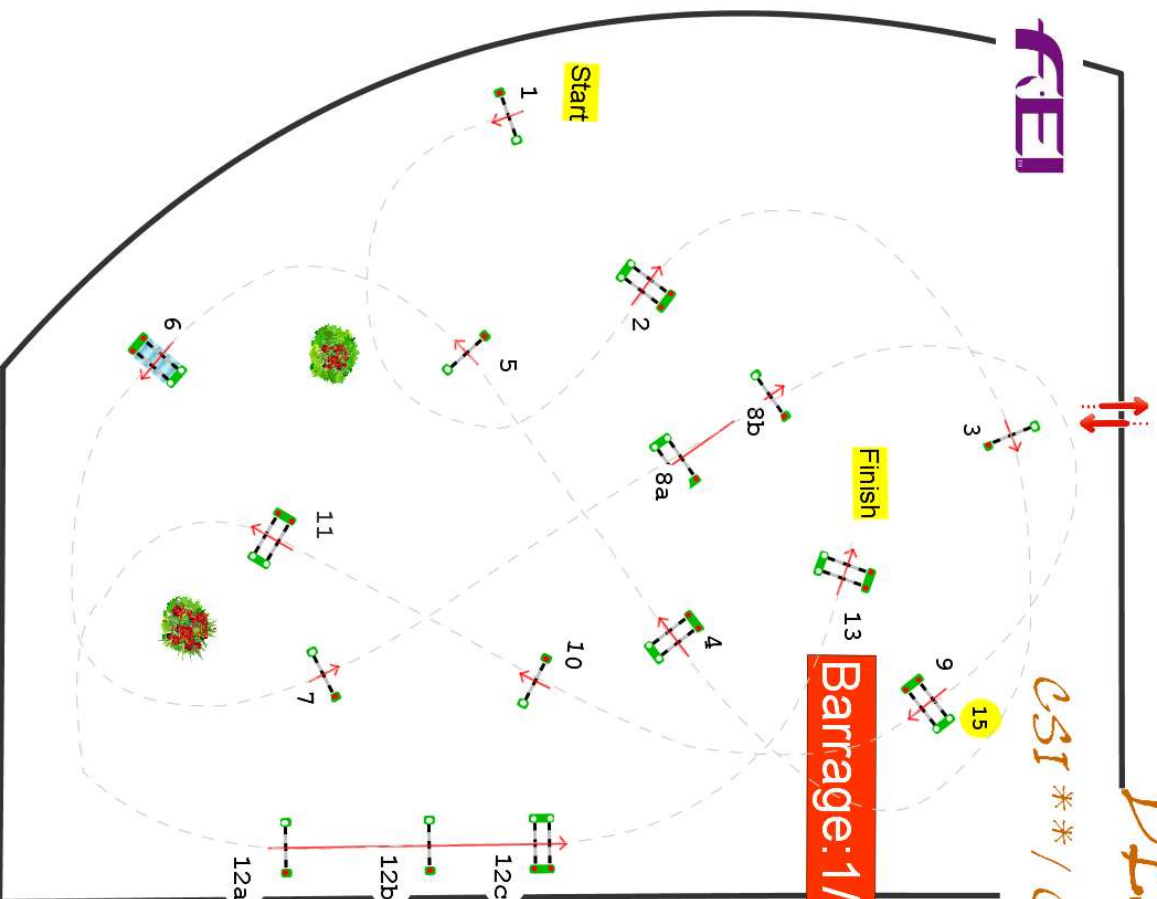

Type : Grand Prix CSI**

Catégorie : CSI **

Hauteur : 1,45m

Vitesse epr : 375m/m

Barème : against the clock

Article : 238.2.2

Distance : 500.0m

Tps accordé : **80s**

Tps limite : 160s

Barème : With jump-off

Distance : 340.0m

Tps accordé : **55s**

Tps limite : 110s

Pôle international
du Cheval
LONGINES
DEAUVILLE

DEAUVILLE

CSI ** / CSI* / AM gold Tour

Barrage: 1/6/8AB/15/11/12B/13

BARRIÈRE

B

Alain Lhopital
+33 3 81 55 15 24
lhopitalalain@orange.fr

Denis Pujos
Oliver Cosson